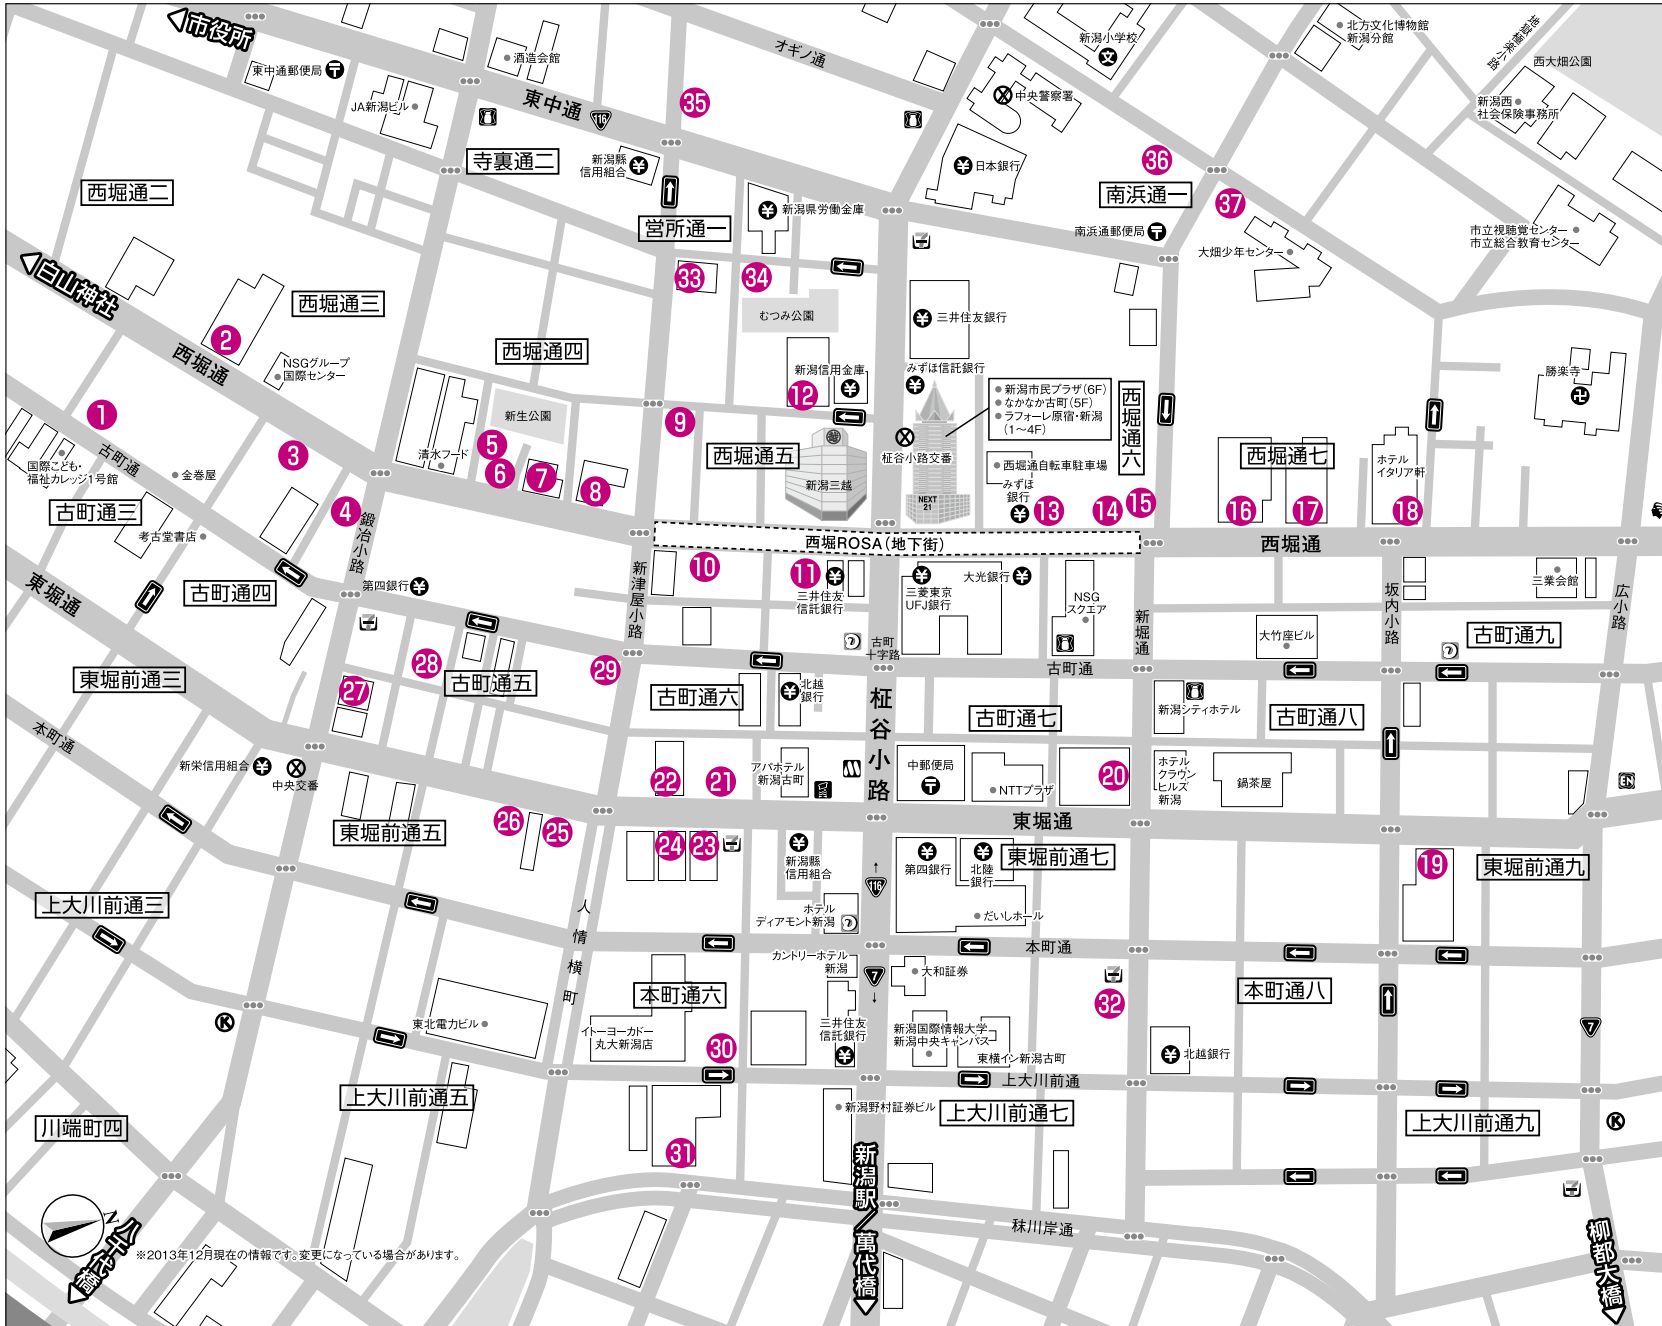

提携駐車場 マップ

37の駐車場
約4,000台
収容

- マップ凡例
- 00 ... 提携駐車場
 - ☎ ... 銀行・金融機関
 - ☒ ... 警察・交番
 - 〒 ... 郵便局
 - ... 一方通行
 - 🍔 ... モスバーガー
 - 🍷 ... ミスタードーナツ
 - 🍷 ... セブンイレブン

- 🚗 ... ローソン
- 🕒 ... サークルK
- 🕒 ... デリヤママガキ
- ☀ ... 出光
- 🛢 ... ENEOS

- 駐車場タイプ
- ▲ ... 立体 タワーパーキング
 - ... 立体 自走式
 - ... 平場

提携駐車場一覧

- アルモ古町3(6台)
24時間営業
- アルモにしほり(260台)
24時間営業
- パーキングスペース新潟古町第3(9台)
24時間営業
- パーキングスペース新潟古町第1(12台)
24時間営業
- 西堀ガレージ(32台)
AM7:30~PM11:00
- パーキングスペース新潟古町第4(13台)
24時間営業
- ツインパーク西堀(196台)
AM7:00~PM11:00
- 依屋ガレージ(74台)
AM8:00~AM0:30
- アルモ三越裏(7台)
24時間営業
- アルモ西堀前6(12台)
24時間営業
- フレンドパーク三越前(21台)
24時間営業
- 三越駐車場(240台)
24時間営業
- 千歳パーキング(16台)
24時間営業
- 新潟市西堀地下駐車場(112台)
AM7:30~AM2:00(入庫はAM0:00まで)
- パーキングスペース西堀6番町タワー5(200台)
24時間営業
- ホワイトプラザ西堀駐車場(64台)
24時間営業
- 新潟交通西堀駐車場(148台)
24時間営業
- ホテルイタリア軒駐車場(75台)
AM7:00~AM0:00
- タキザワガレージ東堀(469台)
24時間営業
- 東堀パーク600(520台)
24時間営業
- リパーク新潟東堀通第5(65台)
24時間営業
- リパークNEXT21第2駐車場(318台)
24時間営業
- アルモがしほり(60台)
AM7:00~AM1:00
- バラカ新潟市東堀第3(285台)
24時間営業
- ベースワン駐車場(38台)
24時間営業
- ダイイチ東堀ガレージ(60台)
24時間営業
- アルモふるまち(90台)
AM7:00~AM2:00
- パーキングスペース新潟古町第2(32台)
24時間営業
- フレンドパーク古町5(20台)
24時間営業
- パーキングスペース上大川前通6番町(24台)
24時間営業
- イトーヨーカドー丸大新潟店駐車場(337台)
AM9:30~PM10:15
- 新潟本町通ビル駐車場(60台)
AM7:00~PM10:00
- 平和ガレージ(30台)
平日AM8:30~PM9:00、土日祝AM9:00~PM9:00
- パーキングスペース春居町(8台)
24時間営業
- パーキングスペース営所通(26台)
24時間営業
- アルモ中央警察裏(15台)
24時間営業
- パーキングスペース南浜通1番町(23台)
24時間営業