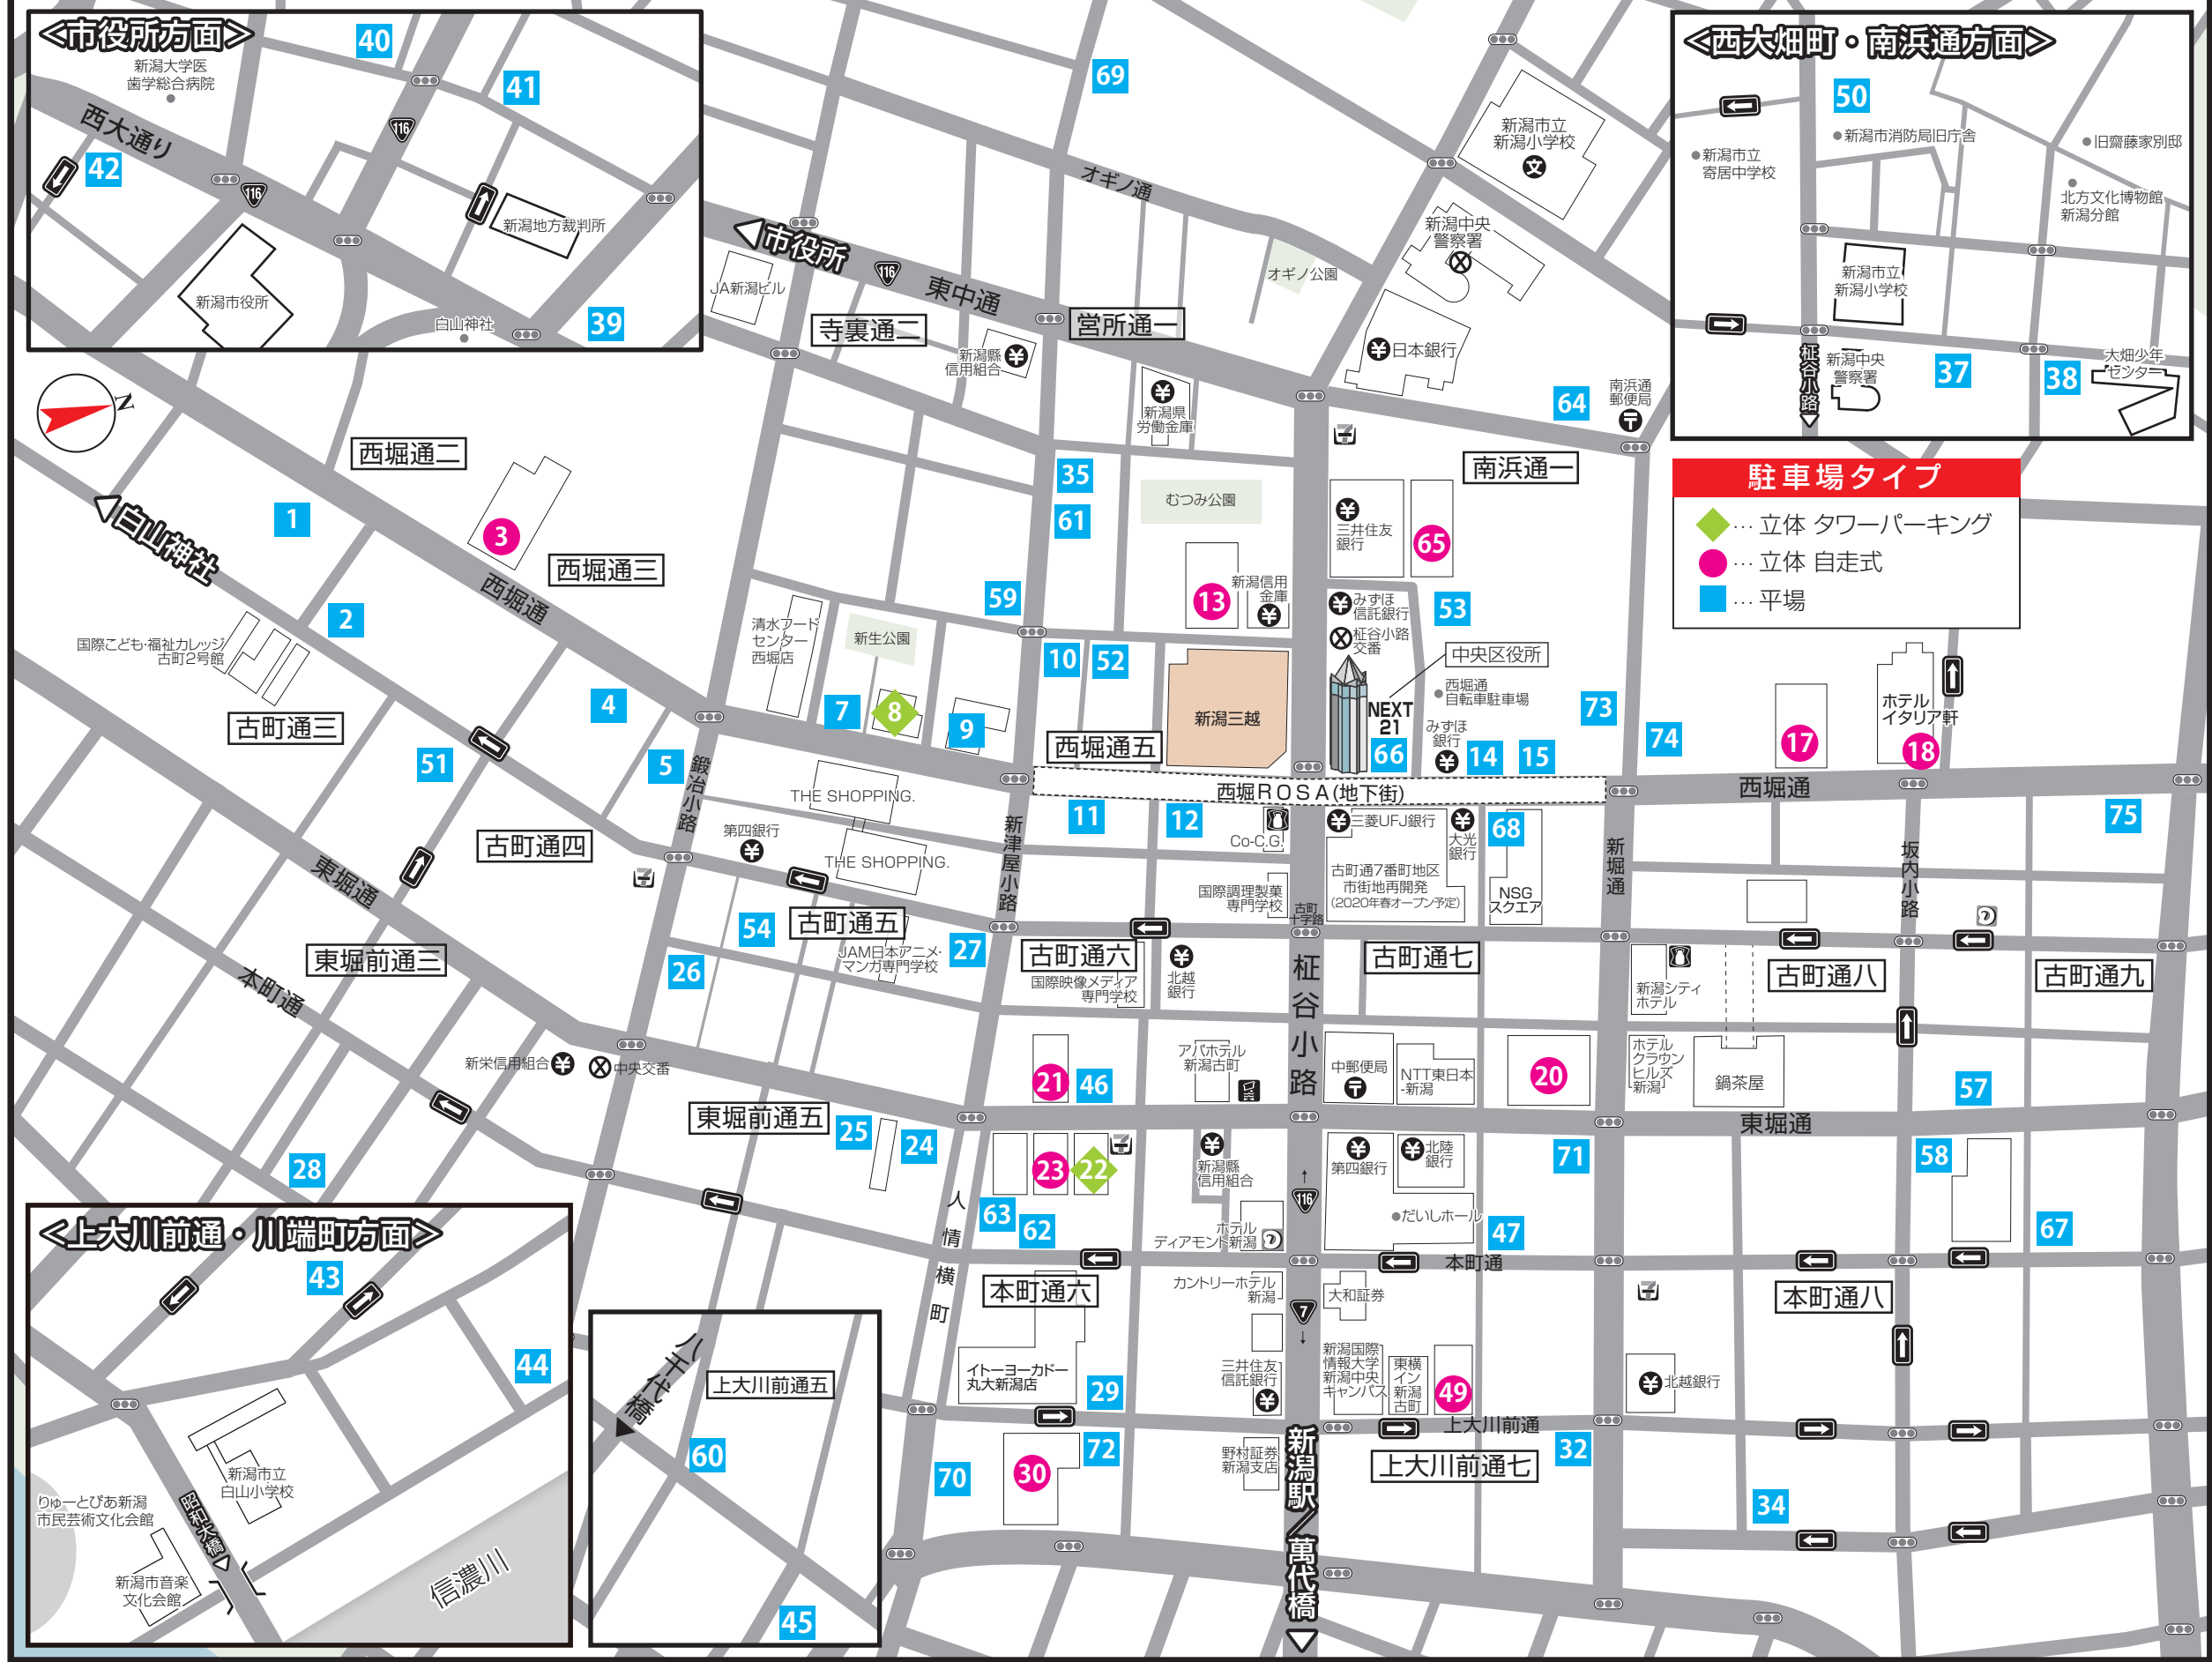

# 提携駐車場一覧

- 1 パーキングスペース西堀前通2番町(22台)  
中央区西堀前通2番町718-子 24時間営業
- 2 アルモ古町3(6台)  
中央区古町通3-658 24時間営業
- 3 アルモにしほり(260台)  
中央区西堀通2-789 24時間営業
- 4 パーキングスペース新潟古町第3(9台)  
中央区西堀前通4-736-1 24時間営業
- 5 パーキングスペース新潟古町第1(12台)  
中央区西堀前通4-739-3 24時間営業
- 7 パーキングスペース新潟古町第4(13台)  
中央区西堀通4-816 24時間営業
- 8 ツインパーク西堀(196台)  
中央区西堀通4-815-3 7:00~23:00
- 9 俵屋ガレージ(74台)  
中央区西堀通4-816-4 8:00~23:00
- 10 アルモ三越裏(7台)  
中央区西堀通5-833-9 24時間営業
- 11 アルモ西堀前通6(12台)  
中央区西堀前通6-898 24時間営業
- 12 フレンドパーク三越前(21台)  
中央区西堀前通6-902-1 24時間営業
- 13 三越駐車場(240台)  
中央区西堀通5-854 24時間営業
- 14 千歳パーキング(14台)  
中央区西堀通6-876 24時間営業
- 15 新潟市西堀地下駐車場(112台) 7:30~26:00  
中央区西堀前通6-893-1 (入庫は24:00まで)
- 17 新潟交通西堀駐車場(148台)  
中央区西堀通7-1563-1 24時間営業
- 18 ホテルイタリア軒駐車場(75台)  
中央区西堀通7-1574 7:00~24:00
- 20 東堀パーク600(520台)  
中央区東堀通7-1016 24時間営業
- 21 パラカ新潟市東堀第7(318台)  
中央区東堀通6-1047 24時間営業
- 22 アルモひがしほり(60台)  
中央区東堀前通6-1058-1 7:00~25:00
- 23 パラカ新潟市東堀第3(285台)  
中央区東堀前通6-1057 24時間営業
- 24 ベースワン駐車場(38台)  
中央区東堀前通5-421 24時間営業
- 25 ダイイチ東堀ガレージ(45台)  
中央区東堀前通5-417 24時間営業
- 26 アルモふるまち(90台)  
中央区東堀通5-449 7:00~26:00
- 27 フレンドパーク古町5(20台)  
中央区古町通5-606-1 24時間営業
- 28 パーキングスペース上大川前通3番町(5台)  
中央区上大川前通3-122-乙 24時間営業
- 29 パーキングスペース上大川前通6番町(24台)  
中央区上大川前通6-1183 24時間営業
- 30 イトーヨーカドー丸大新潟店駐車場(337台)  
中央区上大川前通6-1216 9:30~22:15
- 32 フレンドパーク上大川前通7(39台)  
中央区上大川前通7-1243 24時間営業
- 34 パーキングスペース上大川前通8番町(25台)  
中央区上大川前通8-1251-1 24時間営業
- 35 平和ガレージ(30台) 平日 8:30~21:00  
中央区営所通1-331 土日祝 9:00~21:00
- 37 アルモ中央警察署裏(15台)  
中央区南浜通1-364-28 24時間営業
- 38 パーキングスペース南浜通1番町(23台)  
中央区南浜通1-375外 24時間営業
- 39 パーキングスペース白山公園前(11台)  
中央区西堀前通1-693 24時間営業
- 40 パーキングスペース医学町通2番町(5台)  
中央区医学町通2-71-1 24時間営業
- 41 パーキングスペース医学町通1番町(19台)  
中央区医学町通1-66 24時間営業
- 42 パーキングスペース学校町通2番町第3(14台)  
中央区学校町通2-5294-1 24時間営業
- 43 パーキングスペース上大川前通2番町(14台)  
中央区上大川前通2-144-1 24時間営業
- 44 パーキングスペース川端町2丁目駐車場(24台)  
中央区川端町2-9-1 24時間営業
- 45 パーキングスペース川端町5丁目駐車場(14台)  
中央区川端町5-34-1 24時間営業
- 46 パラカ新潟東堀第4(65台)  
中央区東堀通6-1045 24時間営業
- 47 パラカ新潟市本町通第1(12台)  
中央区本町通7-1087 24時間営業
- 49 パラカ上大川前通第4(105台)  
中央区上大川前通7-1168 24時間営業
- 50 パーキングスペース西大畑町駐車場(34台)  
中央区西大畑町字福荷下640-1外 24時間営業
- 51 フレンドパーク古町3(15台)  
中央区古町通3-562-1 24時間営業
- 52 フレンドパーク西堀通5(13台)  
中央区西堀通5-837-2 24時間営業
- 53 パーキングスペース西堀通6(12台)  
中央区西堀前通6-872-1 24時間営業
- 54 パラカ古町通第2(32台)  
中央区古町通5-591 24時間営業
- 57 パラカ新潟市東堀第5(61台)  
中央区東堀通9-1402-1 24時間営業
- 58 パラカ新潟市東堀第6(8台)  
中央区東堀通9-1381 24時間営業