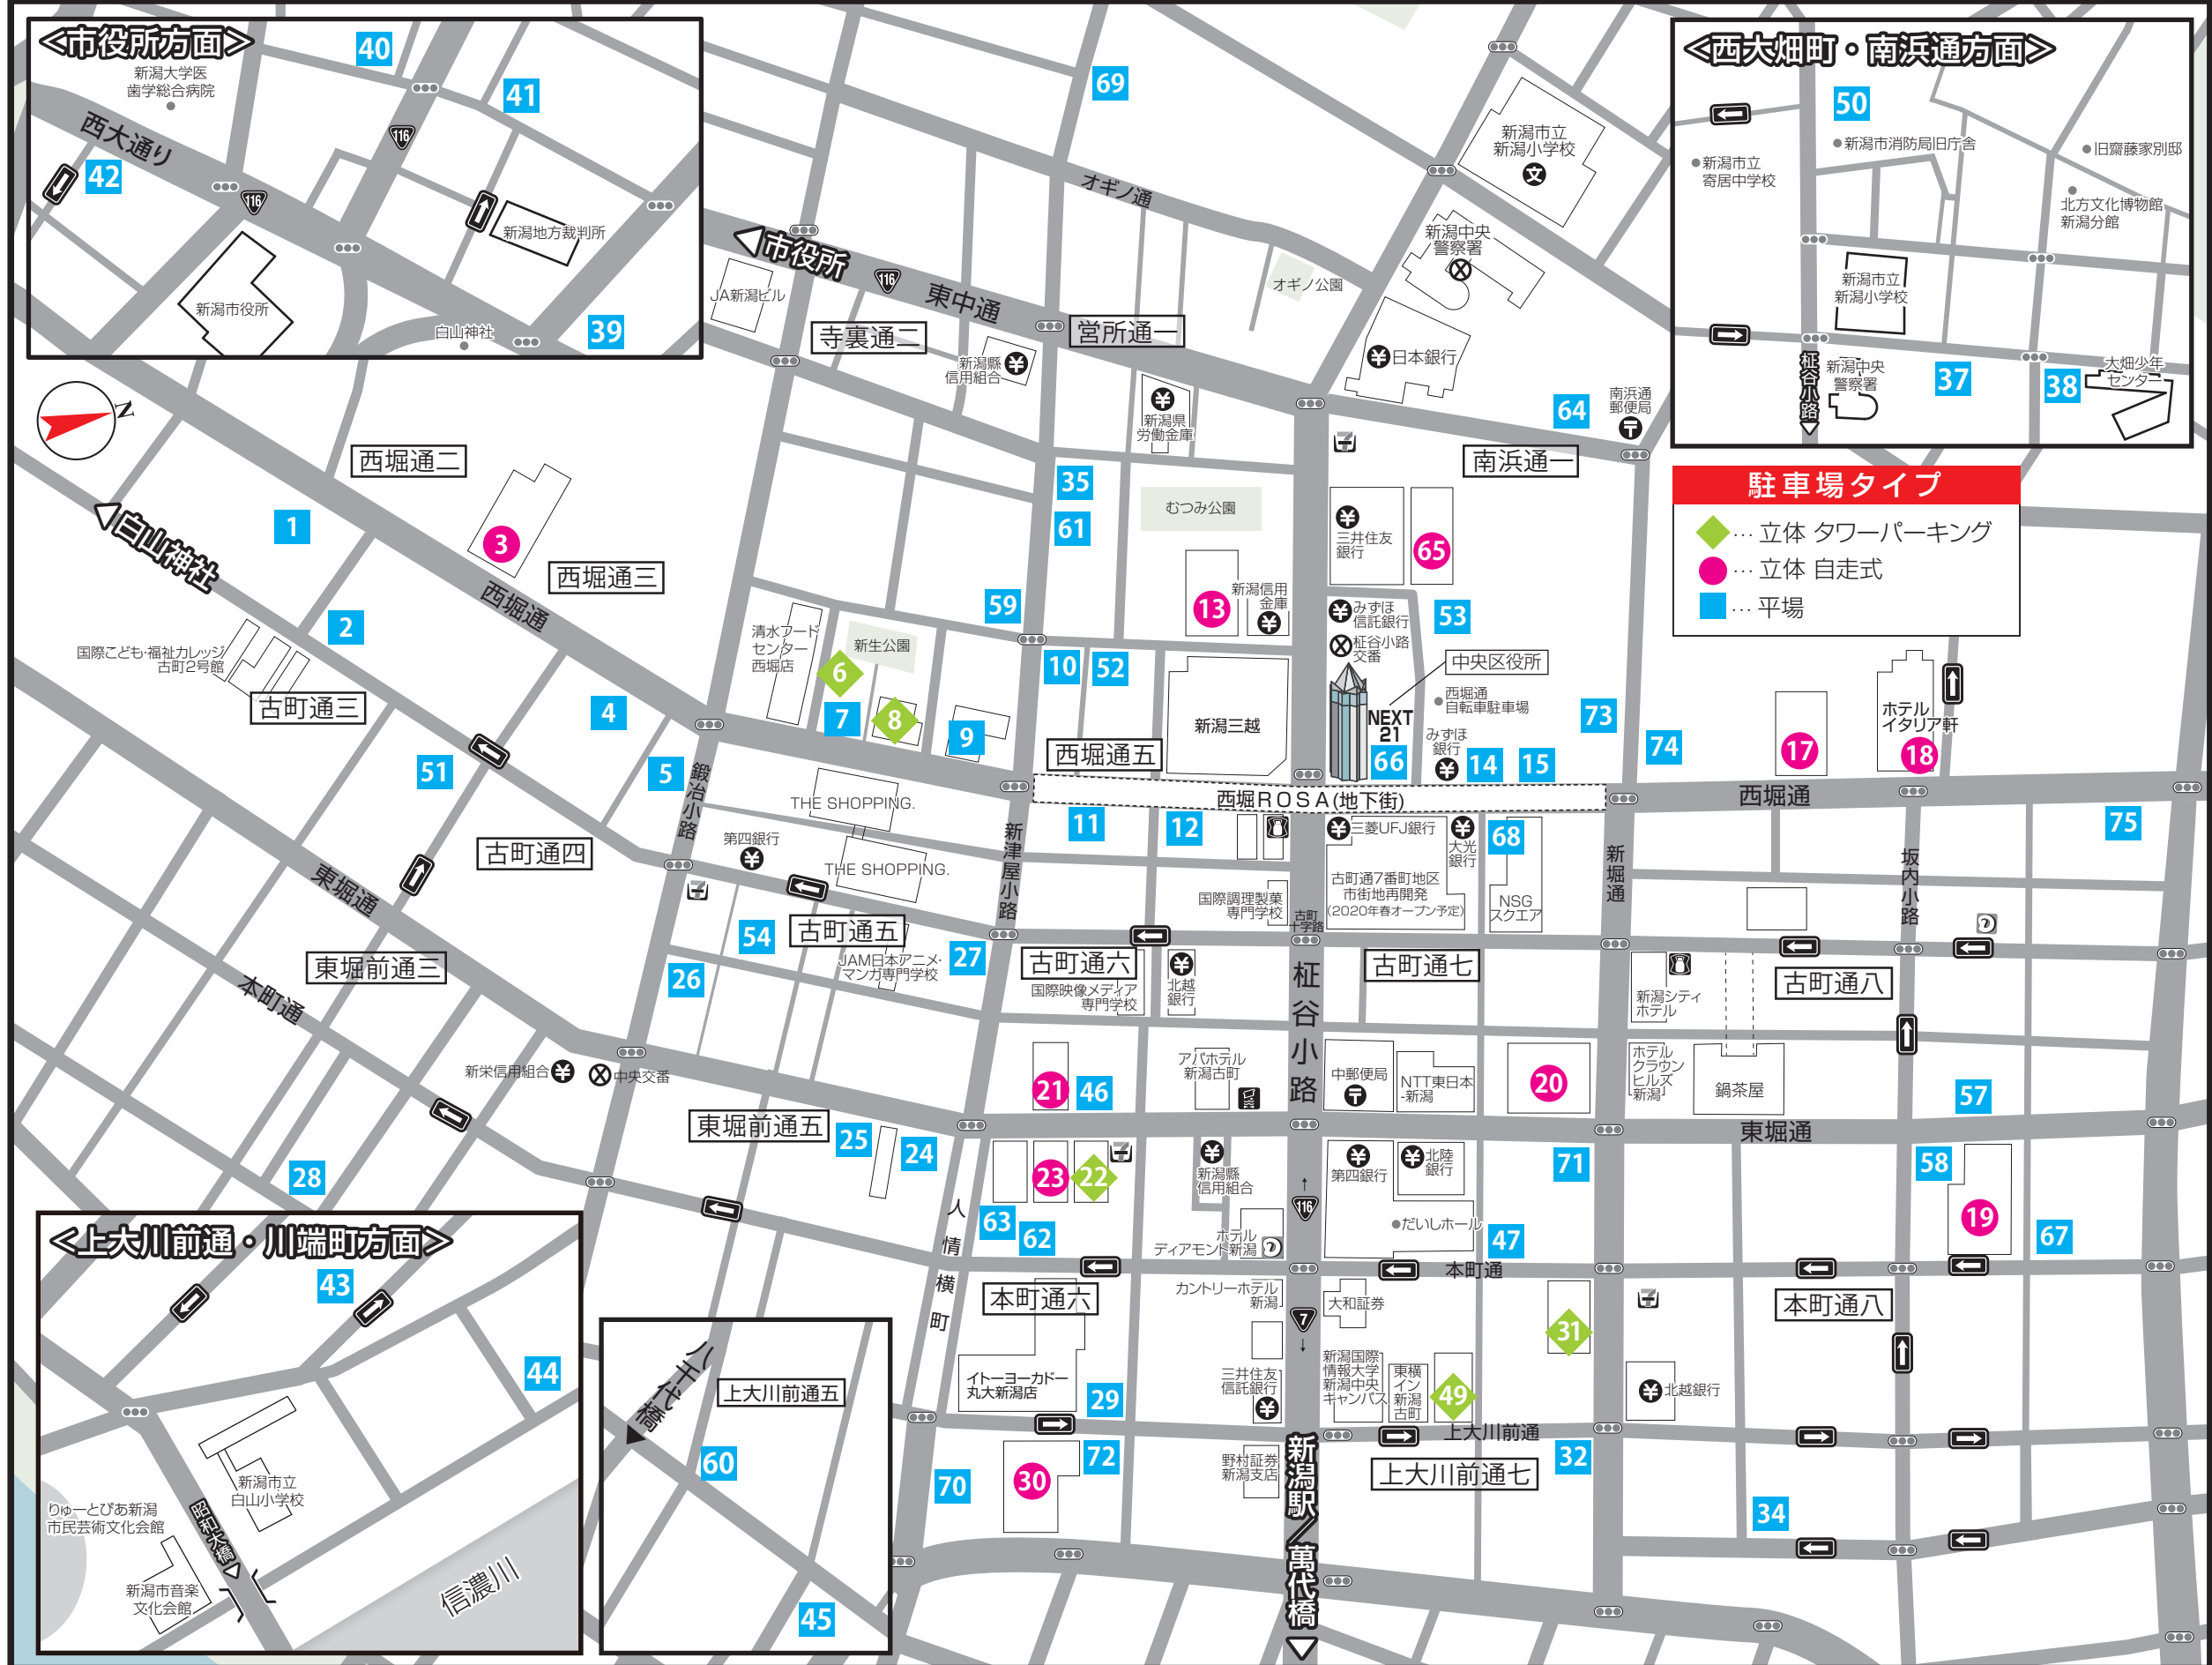

提携駐車場マップ

くるまでふるまち

古町界隈 69ヶ所の駐車場 約5000台収容可能

無料駐車券サービス店

「くるまふるまち」無料駐車券は、古町界隈の約150のお店で、お買物金額に応じて配布しています。「くるまふるまち」のロゴマークが目印です。古町・榎谷小路・本町・東堀・西堀の各店舗及び新潟三越・西堀ローサ・イトーヨーカドー丸大新潟などで配布しています。※お会計の際に、駐車券(無人駐車場の場合は駐車証明書)をご提示ください。※無料駐車券の適用条件については各店にお問い合わせ下さい。