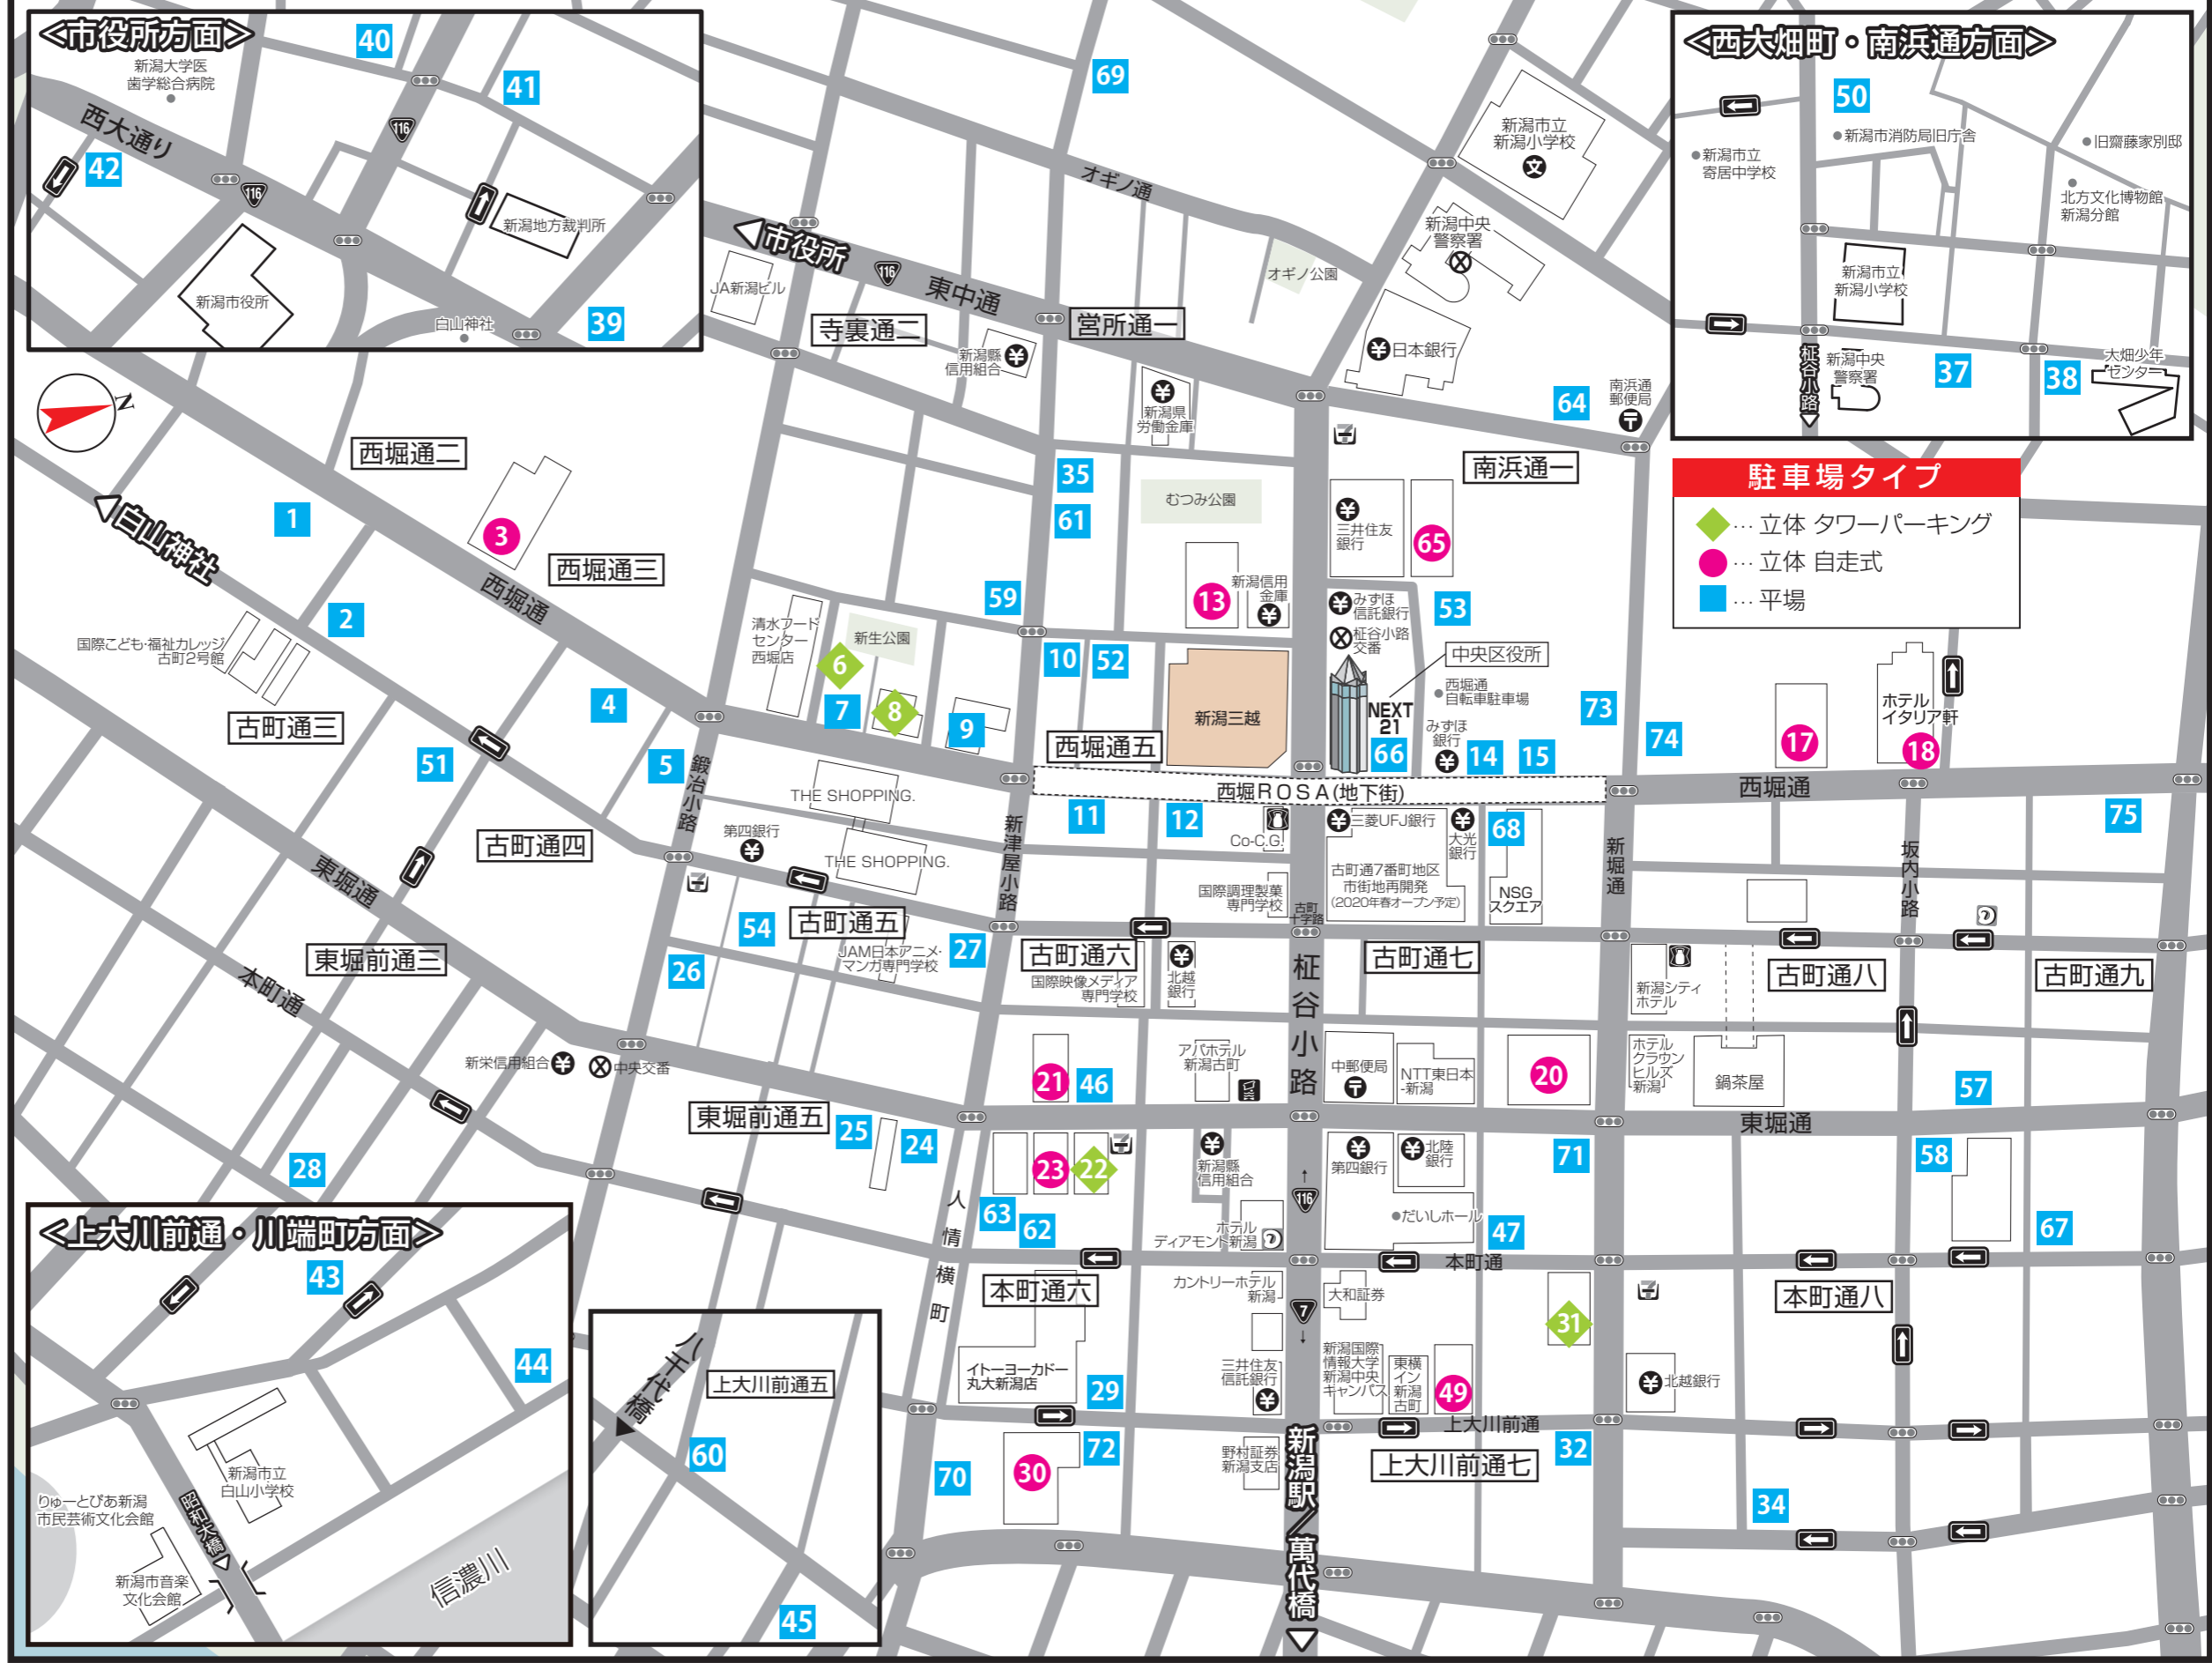

- 50 パーキングスペース西大畑町駐車場(34台)
  中央区西大畑町字福荷下640-1外 24時間営業
- 51 フレンドパーク古町3(15台)
  中央区古町通3-562-1 24時間営業
- 52 フレンドパーク西堀通5(13台)
  中央区西堀通5-837-2 24時間営業
- 53 パーキングスペース西堀通6(12台)
  中央区西堀前通6-872-1 24時間営業
- 54 パラカ古町通第2(32台)
  中央区古町通5-591 24時間営業

- 57 パラカ新潟市東堀第5(61台)
  中央区東堀通9-1402-1 24時間営業
- 58 パラカ新潟市東堀第6(8台)
  中央区東堀通9-1381 24時間営業
- 59 パラカ新潟市西堀第1(10台)
  中央区西堀通4-324 24時間営業
- 60 パーキングスペース上大川前通5番町(7台)
  中央区上大川前通5-49-22 24時間営業
- 61 パーキングスペース宮所通り第2(8台)
  中央区宮所通1-331-8 24時間営業

- 62 アルモ本町6番佐駐車場(20台) 12:00~17:30間
  中央区本町通6-1113 入庫・出庫不可
- 63 フレンドパーク本町通6番町(10台)
  中央区本町通6-1115-2 24時間営業
- 64 パーキングスペース南浜通1番町第2(5台)
  中央区南浜通1-364-5 24時間営業
- 65 タイムズパークエフ(273台)
  中央区西堀通6-867-2 24時間営業
- 66 タイムズNEXT21(106台)
  中央区西堀通6-866 24時間営業

- 67 パーキングスペース本町通9番町第1(14台)
  中央区本町通9-1342-1 24時間営業
- 68 フレンドパーク西堀前通7番町(7台)
  中央区西堀前通7-923 24時間営業
- 69 パーキングスペース寄居町第2駐車場(6台)
  中央区寄居町707-6 24時間営業
- 70 フレンドパーク上大川前通6番町第2(8台)
  中央区上大川前通6-1195-2 24時間営業
- 71 フレンドパーク東堀前通7(26台)
  中央区上東堀前通7-1078 24時間営業

- 72 パラカ上大川前通第1(8台)
  中央区上大川前通六番町1219番地 24時間営業
- 73 パラカ新潟市西堀第6(25台)
  中央区西堀通六番町891番地 24時間営業
- 74 パラカ新潟市西堀第2(25台)
  中央区西堀通七番町1545番地 24時間営業
- 75 フレンドパーク西堀前通9番町(18台)
  中央区西堀前通9番町1542番地 24時間営業

駐車場タイプ

- ... 立体 タワーパーキング
- ... 立体 自走式
- ... 平場

提携駐車場マップ

くるまをふるまち

古町界限68ヶ所の駐車場 約4000台収容可能