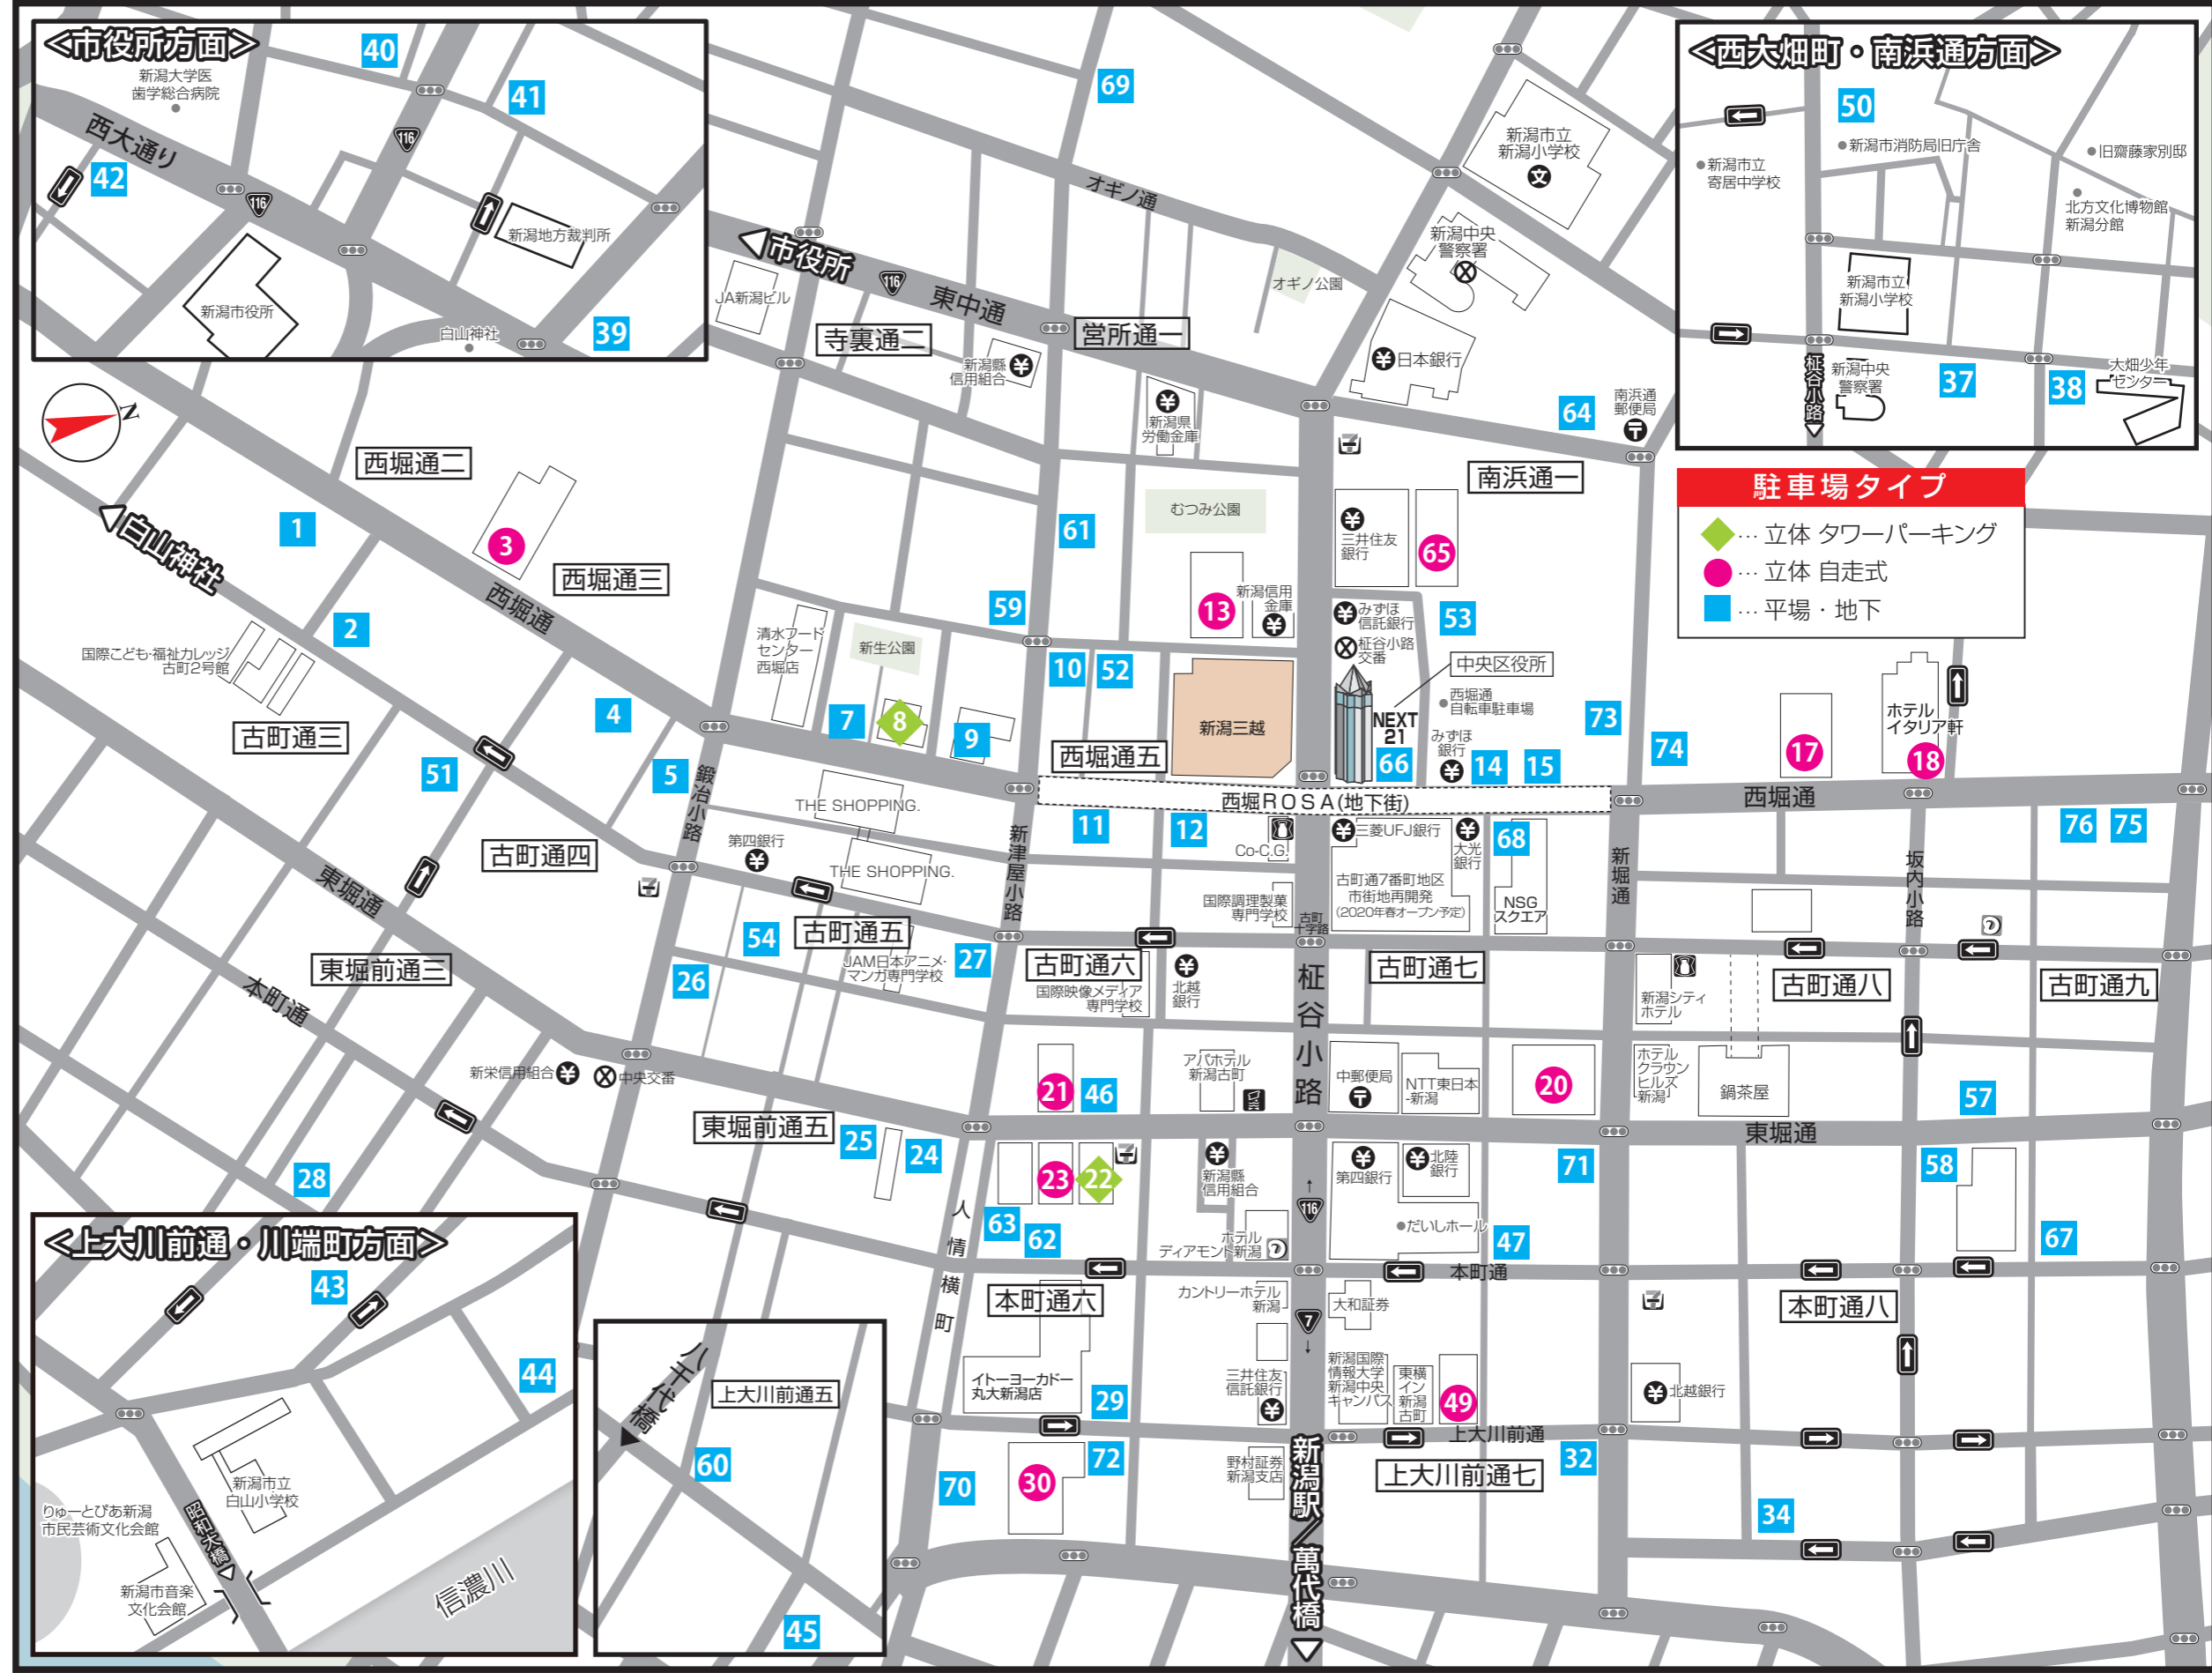

駐車場タイプ

- ◆ ... 立体 タワーパーキング
- ... 立体 自走式
- ... 平場・地下

提携駐車場マップ

くるまをふるまち

古町界限66ヶ所の駐車場 約4000台収容可能

無料駐車券サービス店

くるま回ふるまち無料駐車券は、古町界隈の約150のお店で、お買物金額に応じて配布しています。「くるま回ふるまち」のロゴマークが目印です。古町・榎谷小路・本町・東堀・西堀の各店舗および新潟三越・西堀ローサ・イトーヨーカドー丸大新潟店などで配布しています。※お会計の際に、駐車券(無人駐車場の場合は駐車証明書)をご提示ください。※無料駐車券の適用条件については各店にお問い合わせ下さい。