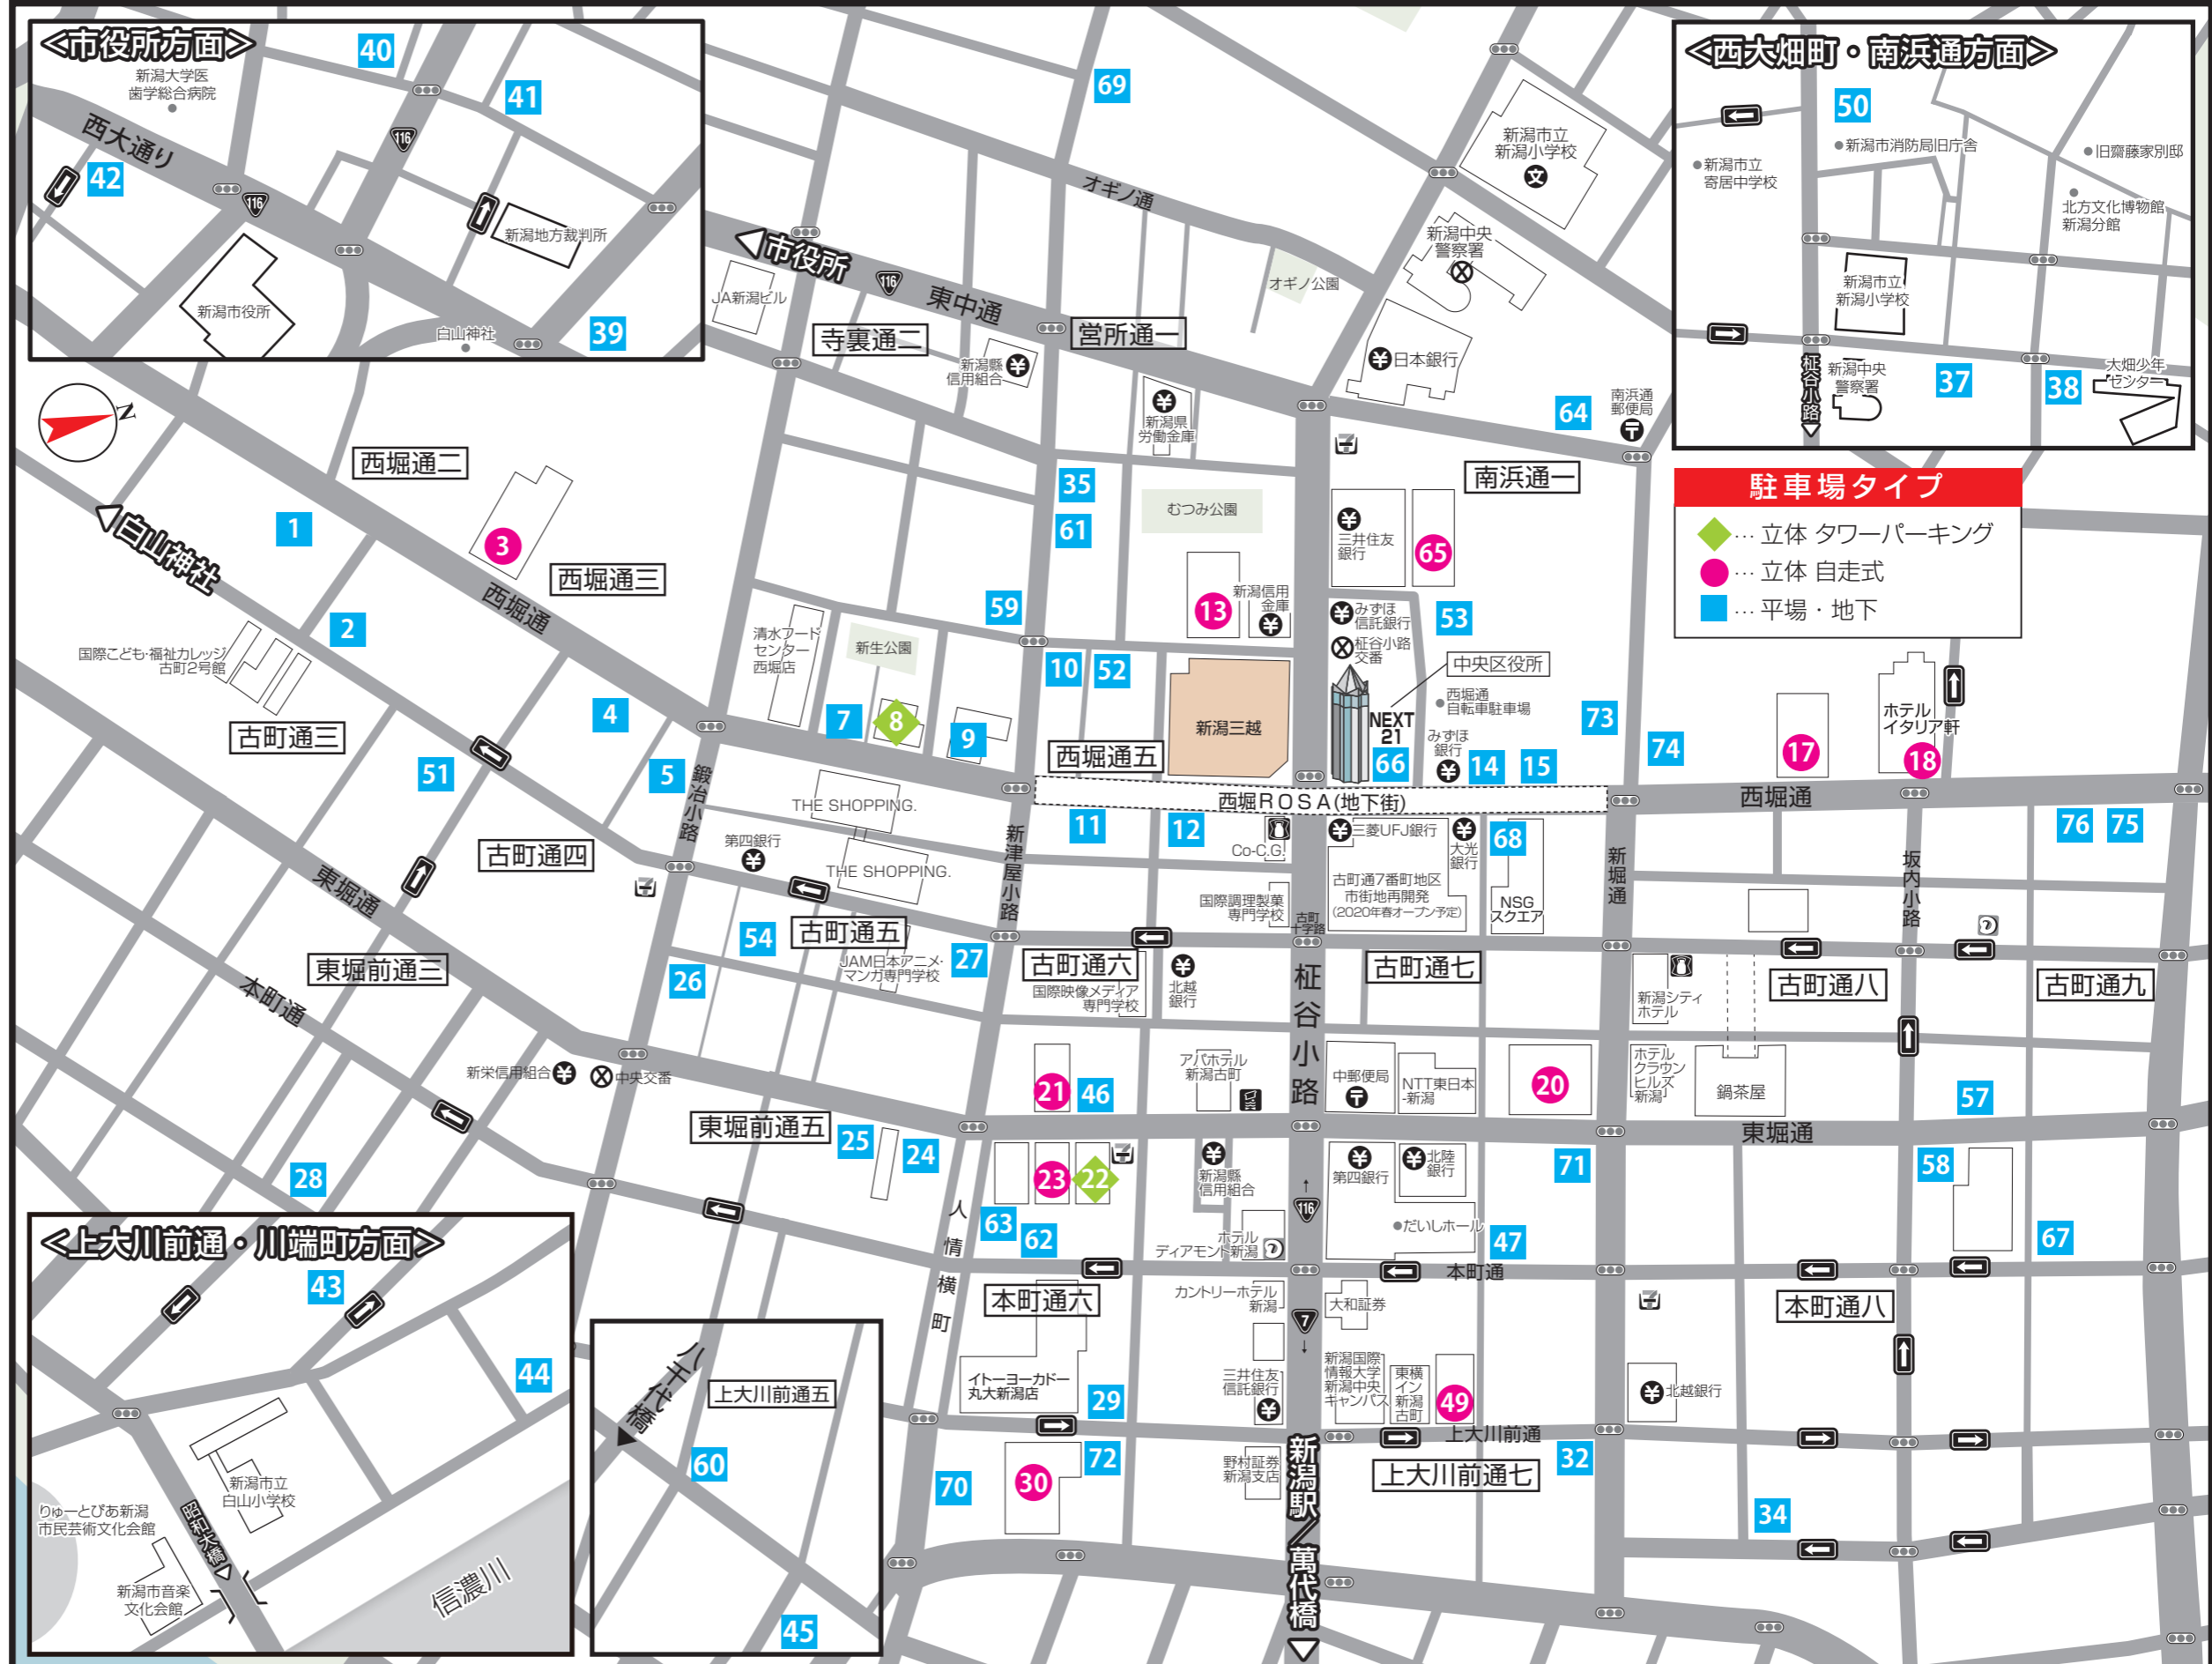

- 1 パーキングスペース西堀前通2番町(22台)
  中央区西堀前通2番町718-子 24時間営業
- 2 アルモ古町3(6台)
  中央区古町通3-658 24時間営業
- 3 アルモにしほり(260台)
  中央区西堀通2-789 24時間営業
- 4 パーキングスペース新潟古町第3(9台)
  中央区西堀前通4-736-1 24時間営業
- 5 パーキングスペース新潟古町第1(12台)
  中央区西堀前通4-739-3 24時間営業
- 7 パーキングスペース新潟古町第4(13台)
  中央区西堀通4-816 24時間営業
- 8 ツインパーク西堀(196台)
  中央区西堀通4-815-3 7:00~23:00
- 9 俵屋ガレージ(74台)
  中央区西堀通4-816-4 8:00~23:00
- 10 アルモ三越裏(7台)
  中央区西堀通5-833-9 24時間営業
- 11 アルモ西堀前通6(12台)
  中央区西堀前通6-898 24時間営業
- 12 フレンドパーク三越前(21台)
  中央区西堀前通6-902-1 24時間営業
- 13 三越駐車場(240台)
  中央区西堀通5-854 24時間営業
- 14 千歳パーキング(14台)
  中央区西堀通6-876 24時間営業
- 15 新潟市西堀地下駐車場(112台) 7:30~26:00
  中央区西堀前通6-893-1 (入庫は24:00まで)
- 17 新潟交通西堀駐車場(148台)
  中央区西堀通7-1563-1 24時間営業
- 18 ホテルイタリア軒駐車場(75台)
  中央区西堀通7-1574 7:00~24:00
- 20 東堀パーク600(520台)
  中央区東堀通7-1016 24時間営業
- 21 パラカ新潟市東堀第7(318台)
  中央区東堀通6-1047 24時間営業
- 22 アルモひがしほり(60台)
  中央区東堀前通6-1058-1 7:00~25:00
- 23 パラカ新潟市東堀第3(285台)
  中央区東堀前通6-1057 24時間営業
- 24 ベースワン駐車場(38台)
  中央区東堀前通5-421 24時間営業
- 25 ダイイチ東堀ガレージ(45台)
  中央区東堀前通5-417 24時間営業
- 26 アルモふるまち(90台)
  中央区東堀通5-449 7:00~26:00
- 27 フレンドパーク古町5(20台)
  中央区古町通5-606-1 24時間営業
- 28 パーキングスペース上大川前通3番町(5台)
  中央区上大川前通3-122-乙 24時間営業
- 29 パーキングスペース上大川前通6番町(24台)
  中央区上大川前通6-1183 24時間営業
- 30 イトーヨーカドー丸大新潟店駐車場(337台)
  中央区上大川前通6-1216 8:45~21:30
- 32 フレンドパーク上大川前通7(39台)
  中央区上大川前通7-1243 24時間営業
- 34 パーキングスペース上大川前通8番町(25台)
  中央区上大川前通8-1251-1 24時間営業
- 35 平和ガレージ(30台) 平日 8:30~21:00
  中央区営所通1-331 土日祝 9:00~21:00
- 37 アルモ中央警察署裏(15台)
  中央区南浜通1-364-28 24時間営業
- 38 パーキングスペース南浜通1番町(23台)
  中央区南浜通1-375外 24時間営業
- 39 パーキングスペース白山公園前(11台)
  中央区西堀前通1-693 24時間営業
- 40 パーキングスペース医学町通2番町(5台)
  中央区医学町通2-71-1 24時間営業
- 41 パーキングスペース医学町通1番町(19台)
  中央区医学町通1-66 24時間営業
- 42 パーキングスペース学校町通2番町第3(14台)
  中央区学校町通2-5294-1 24時間営業
- 43 パーキングスペース上大川前通2番町(14台)
  中央区上大川前通2-144-1 24時間営業
- 44 パーキングスペース川端町2丁目駐車場(24台)
  中央区川端町2-9-1 24時間営業
- 45 パーキングスペース川端町5丁目駐車場(14台)
  中央区川端町5-34-1 24時間営業
- 46 パラカ新潟東堀第4(65台)
  中央区東堀通6-1045 24時間営業
- 47 パラカ新潟市本町通第1(12台)
  中央区本町通7-1087 24時間営業
- 49 パラカ上大川前通第4(105台)
  中央区上大川前通7-1168 24時間営業
- 50 パーキングスペース西大畑町駐車場(34台)
  中央区西大畑町字稲荷下640-1外 24時間営業
- 51 フレンドパーク古町3(15台)
  中央区古町通3-562-1 24時間営業
- 52 フレンドパーク西堀通5(13台)
  中央区西堀通5-837-2 24時間営業
- 53 パーキングスペース西堀通6(12台)
  中央区西堀前通6-872-1 24時間営業
- 54 パラカ古町通第2(32台)
  中央区古町通5-591 24時間営業
- 57 パラカ新潟市東堀第5(61台)
  中央区東堀通9-1402-1 24時間営業
- 58 パラカ新潟市東堀第6(8台)
  中央区東堀通9-1381 24時間営業
- 59 パラカ新潟市西堀第1(10台)
  中央区西堀通4-324 24時間営業
- 60 パーキングスペース上大川前通5番町(7台)
  中央区上大川前通5-49-22 24時間営業
- 61 パーキングスペース営所通り第2(8台)
  中央区営所通1-331-8 24時間営業
- 62 アルモ本町6番街駐車場(20台) 12:00~17:30間
  中央区本町通6-1113 入庫・出庫不可
- 63 フレンドパーク本町通6番町(10台)
  中央区本町通6-1115-2 24時間営業
- 64 パーキングスペース南浜通1番町第2(5台)
  中央区南浜通1-364-5 24時間営業
- 65 タイムズパークエフ(273台)
  中央区西堀通6-867-2 24時間営業
- 66 タイムズNEXT21(106台)
  中央区西堀通6-866 24時間営業
- 67 パーキングスペース本町通9番町第1(14台)
  中央区本町通9-1342-1 24時間営業
- 68 フレンドパーク西堀前通7番町(7台)
  中央区西堀前通7-923 24時間営業
- 69 パーキングスペース寄居町第2駐車場(6台)
  中央区寄居町707-6 24時間営業
- 70 フレンドパーク上大川前通6番町第2(8台)
  中央区上大川前通6-1195-2 24時間営業
- 71 フレンドパーク東堀前通7(26台)
  中央区上東堀前通7-1078 24時間営業
- 72 パーキングスペース本町通9番町第1(8台)
  中央区上大川前通六番町1219番地 24時間営業
- 73 パラカ新潟市西堀第6(25台)
  中央区西堀通六番町891番地 24時間営業
- 74 パラカ新潟市西堀第2(25台)
  中央区西堀通七番町1545番地 24時間営業
- 75 フレンドパーク西堀前通9番町(18台)
  中央区西堀前通9番町1542番地 24時間営業
- 76 パラカ新潟市西堀第7(32台)
  中央区西堀前通9番町1538番地 24時間営業

駐車場タイプ

- ... 立体 タワーパーキング
- ... 立体 自走式
- ... 平場・地下

提携駐車場マップ

くるまをふるまち

古町界限67ヶ所の駐車場 約4000台収容可能