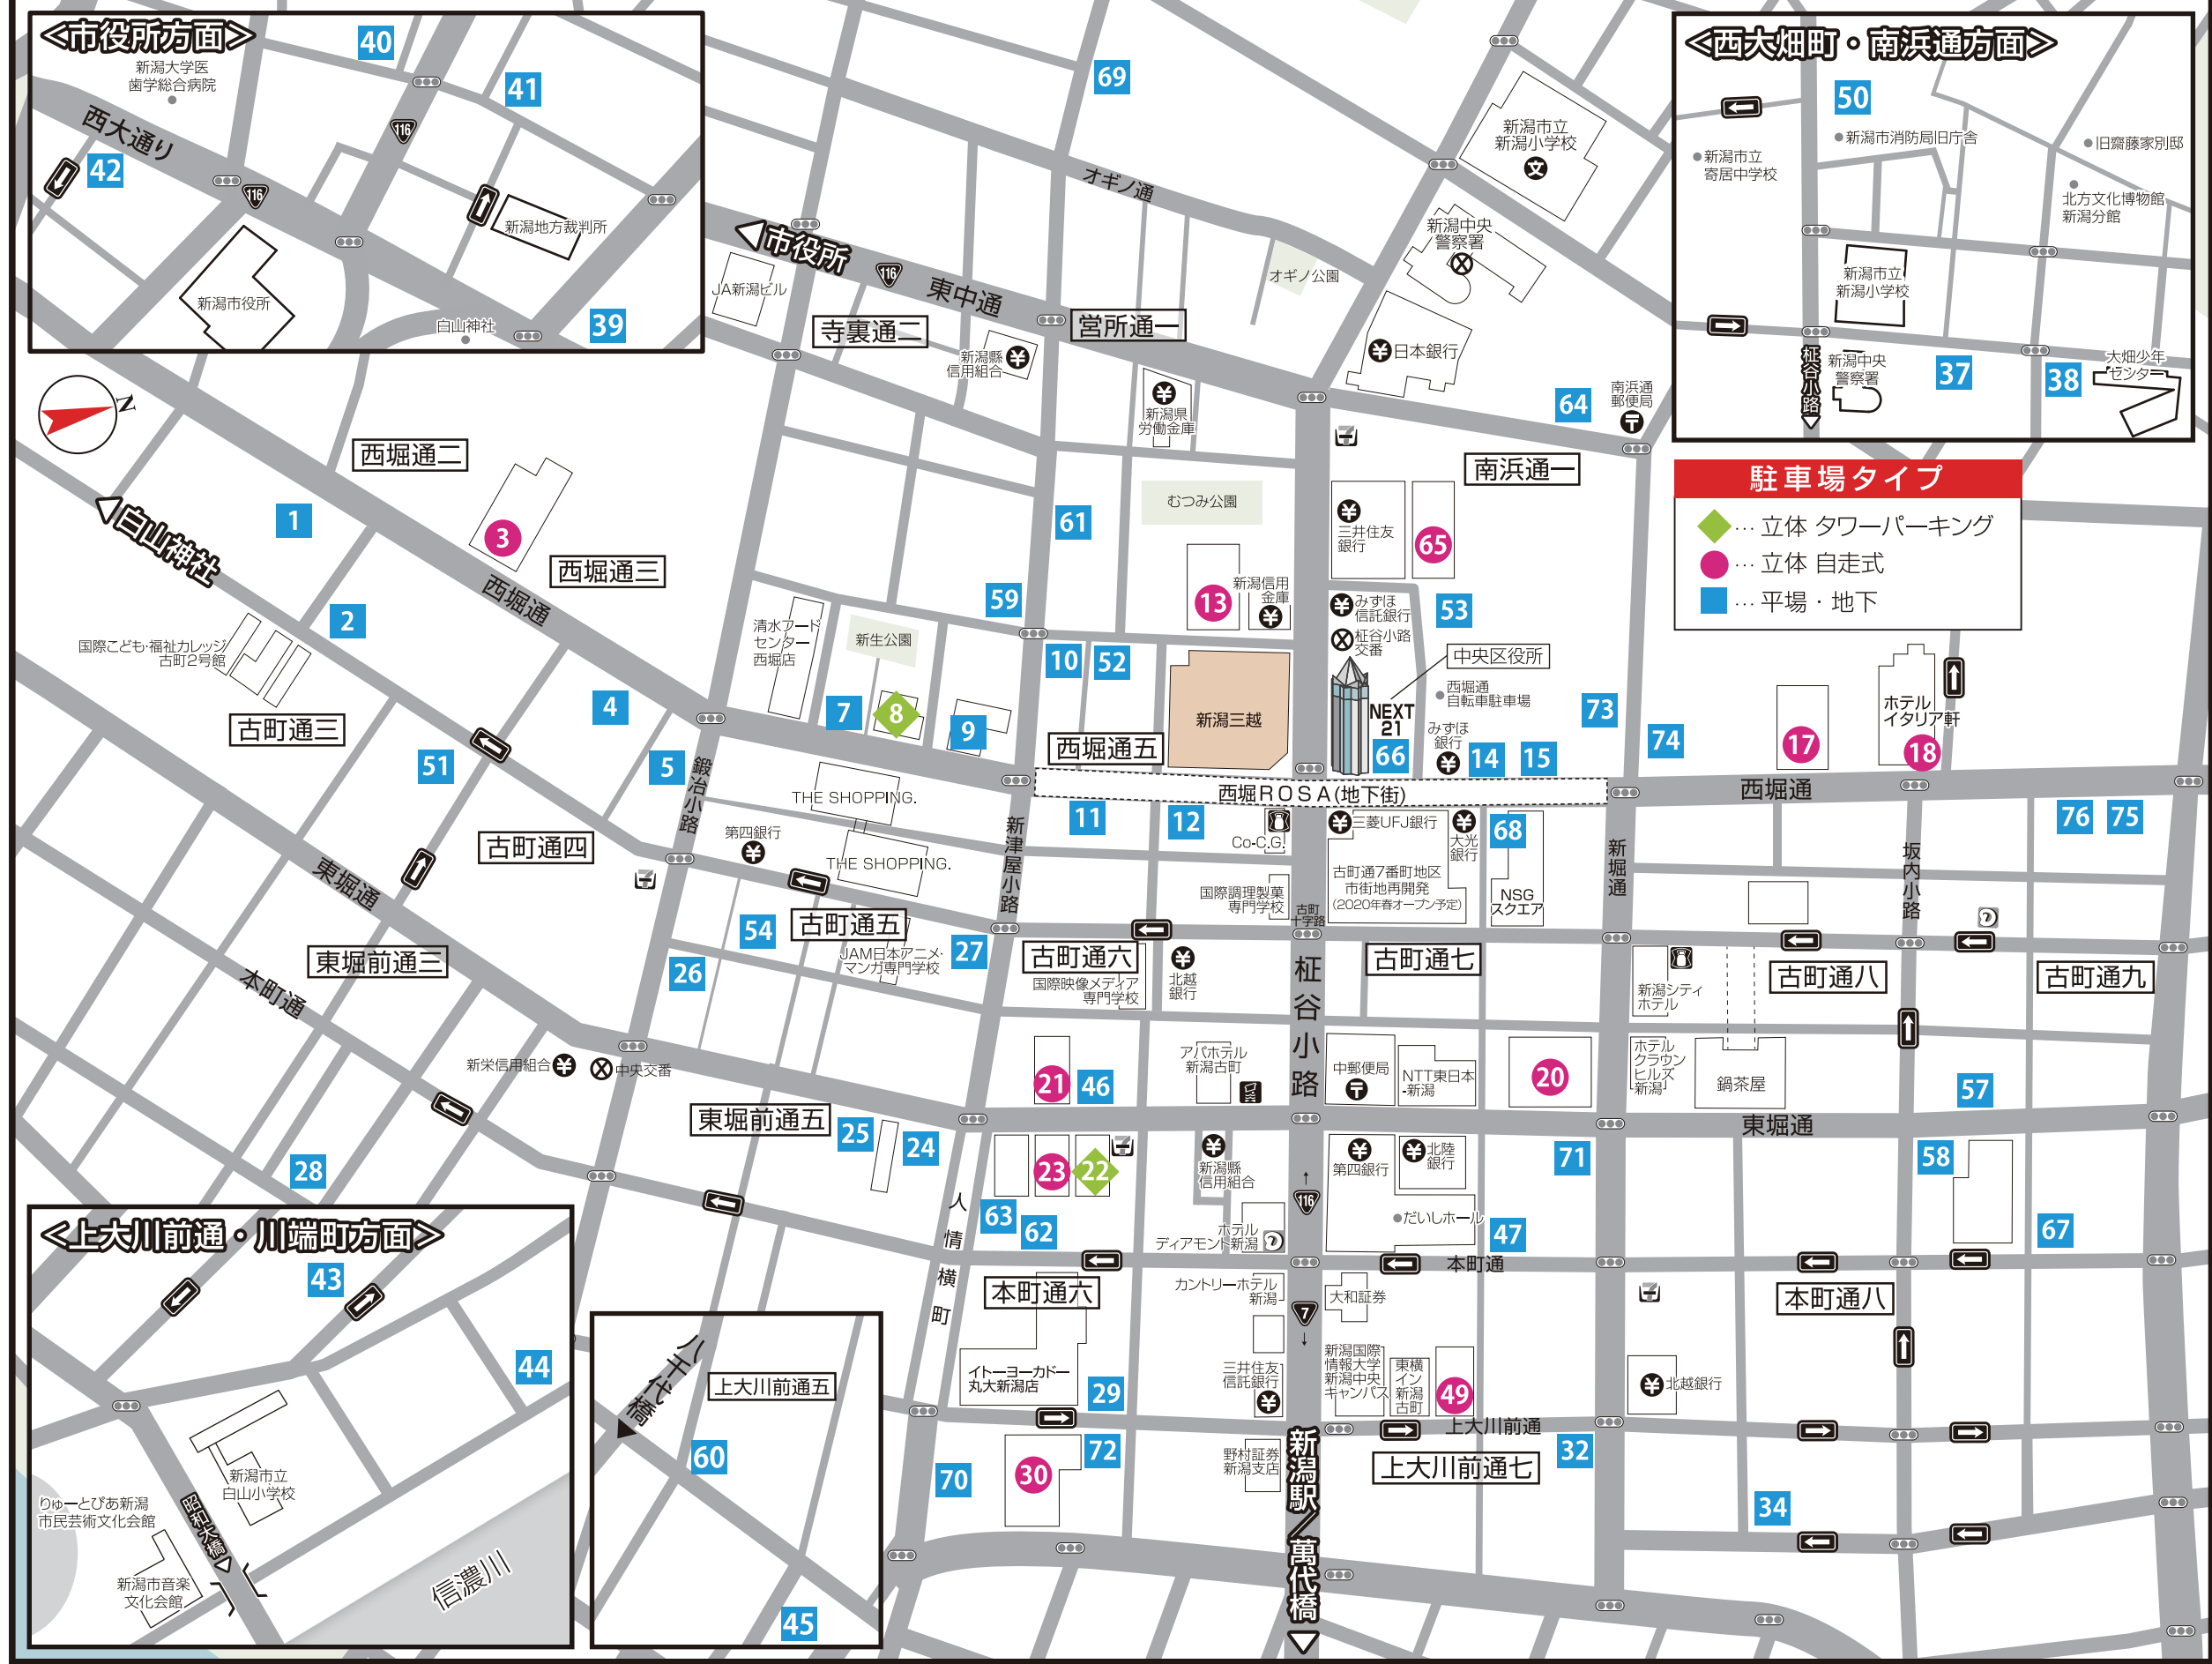

提携駐車場マップ

くるまをふるまち

古町界限66ヶ所の駐車場 約4000台収容可能

無料駐車券サービス店

くるまふるまち無料駐車券は、古町界隈の約150のお店で、お買物金額に応じて配布しています。「くるまふるまち」のロゴマークが目印です。古町・榎谷小路・本町・東堀・西堀の各店舗および新潟三越・西堀ローサ・イトーヨーカドー丸大新潟店などで配布しています。※お会計の際に、駐車券(無人駐車場の場合は駐車証明書)をご提示ください。※無料駐車券の適用条件については各店にお問い合わせ下さい。