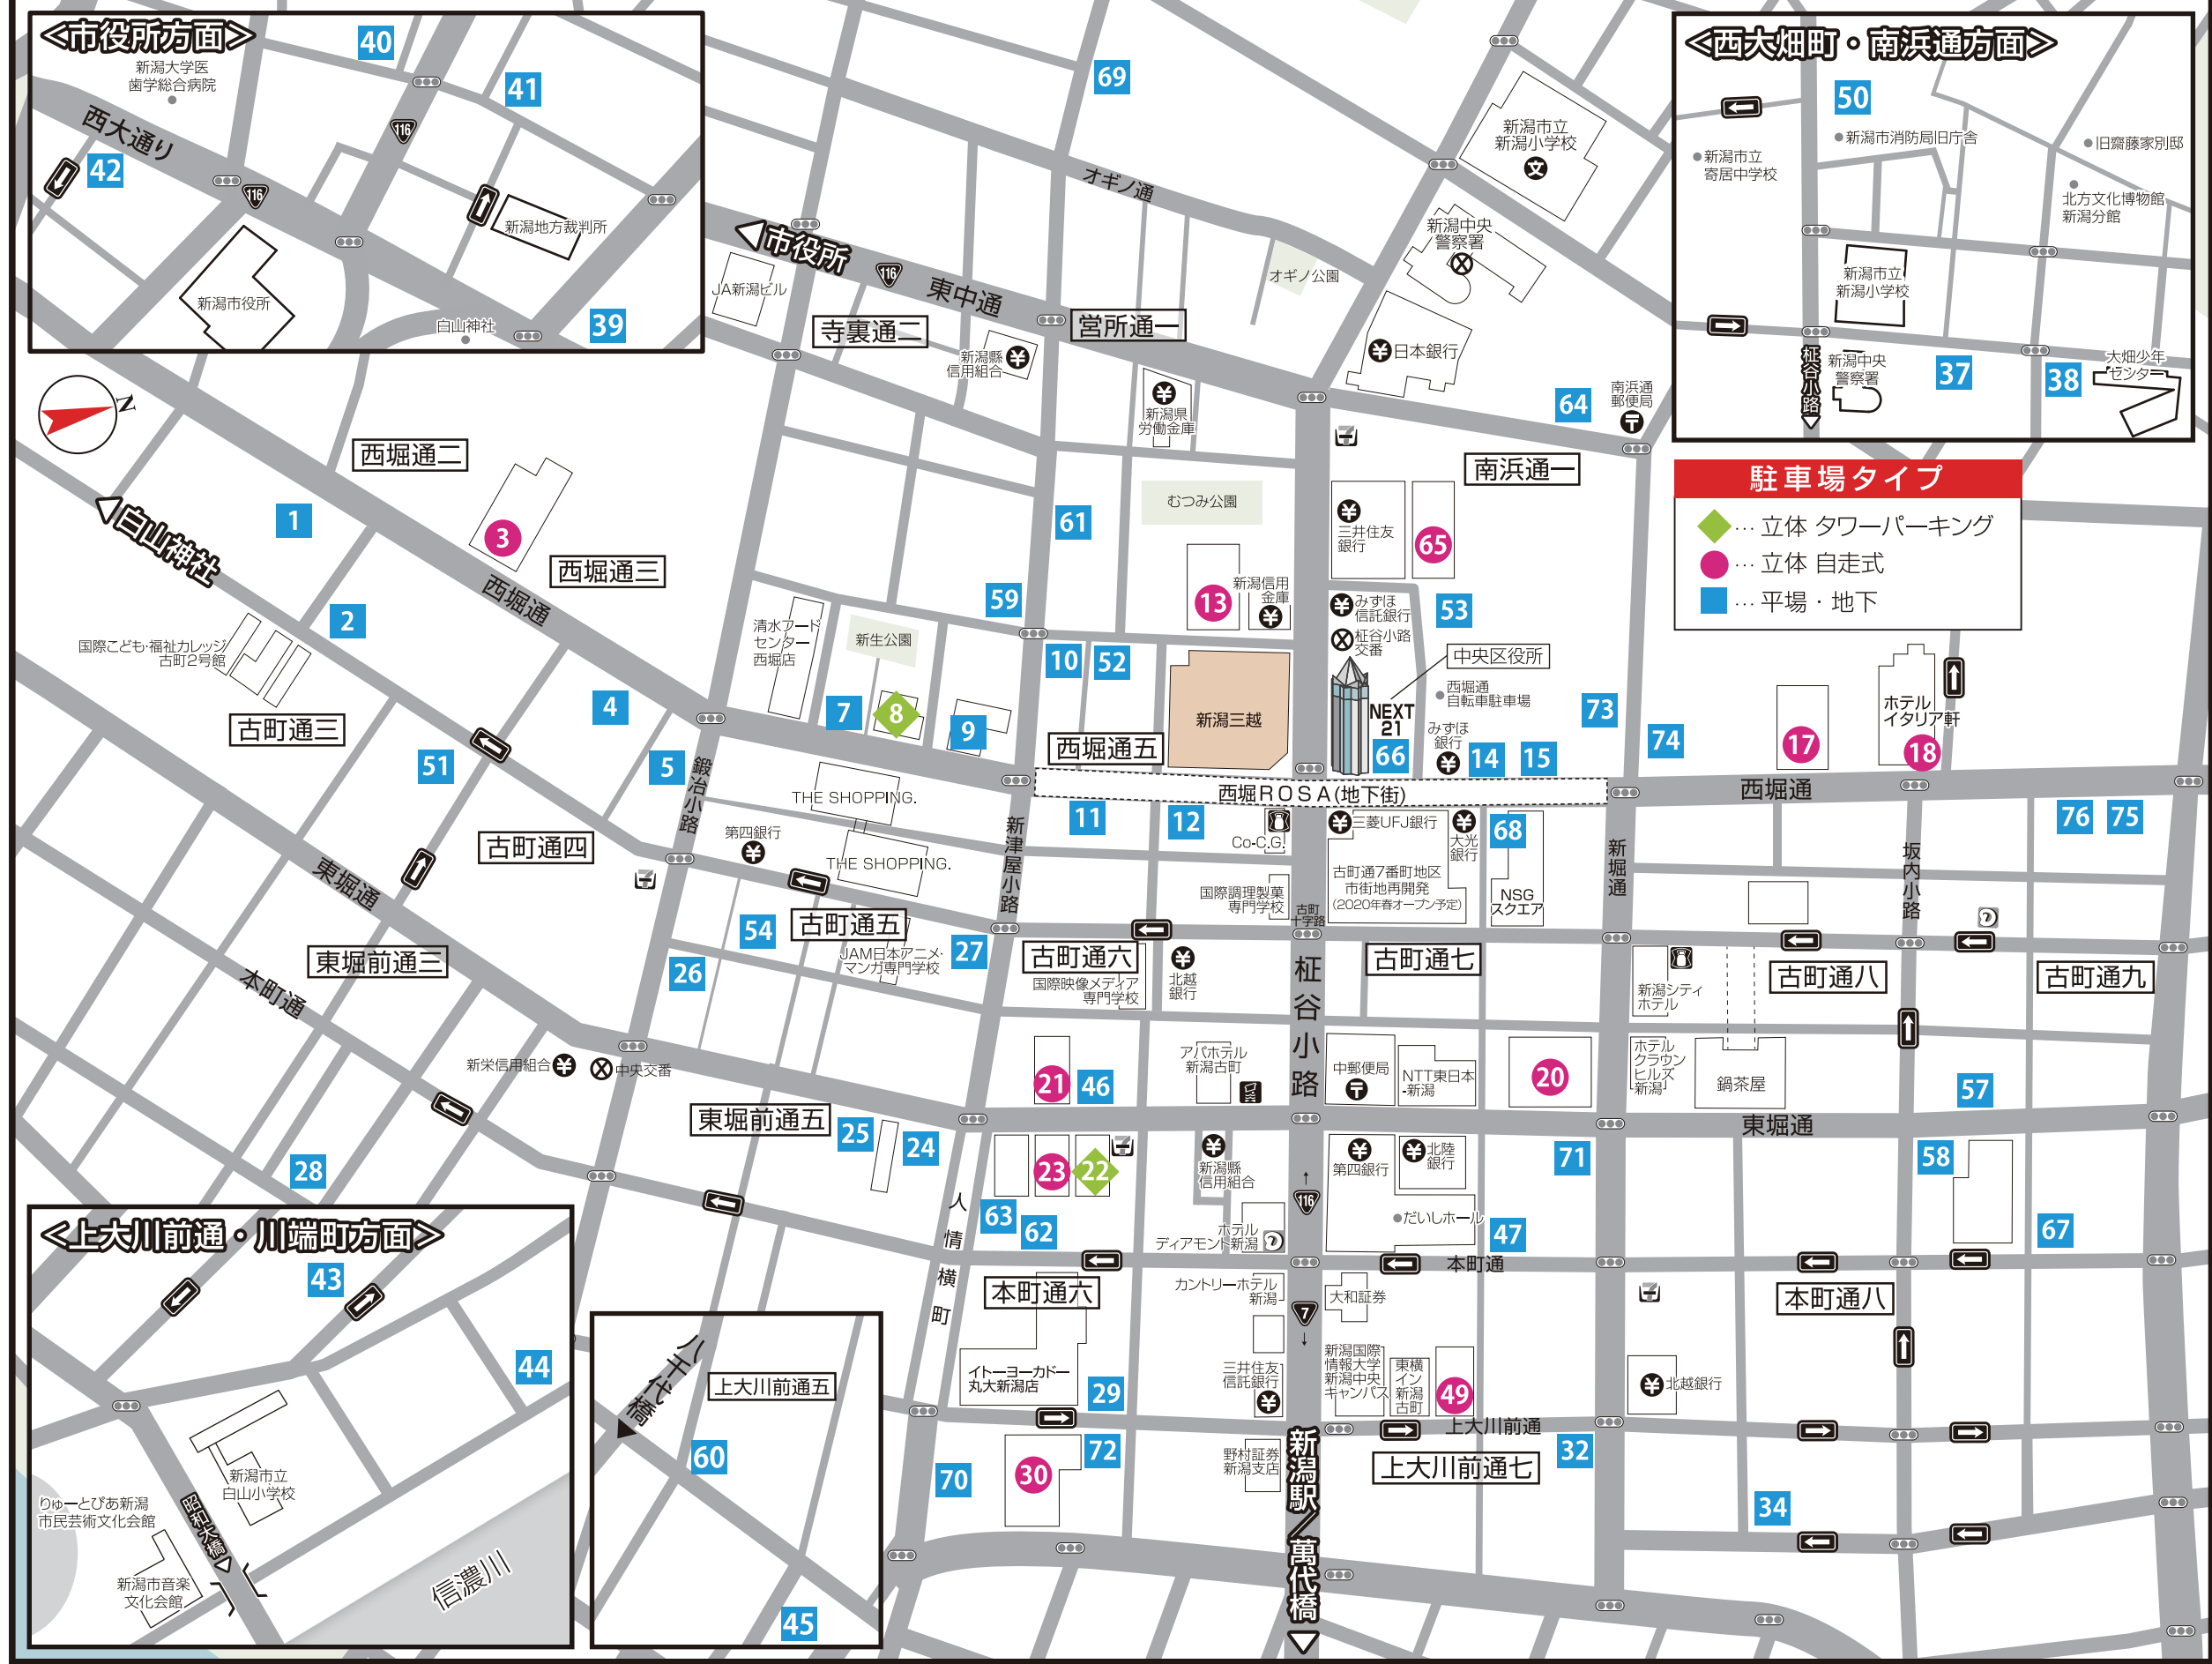

提携駐車場マップ

古町界限66ヶ所の駐車場 約4000台収容可能

無料駐車券サービス店

くるま回ふるまち無料駐車券は、古町界隈の約150のお店で、お買物金額に応じて配布しています。「くるま回ふるまち」のロゴマークが目印です。古町・榎谷小路・本町・東堀・西堀の各店舗および新潟三越・西堀ローサ・イトーヨーカドー丸大新潟店などで配布しています。※お会計の際に、駐車券(無人駐車場の場合は駐車証明書)をご提示ください。※無料駐車券の適用条件については各店にお問い合わせ下さい。