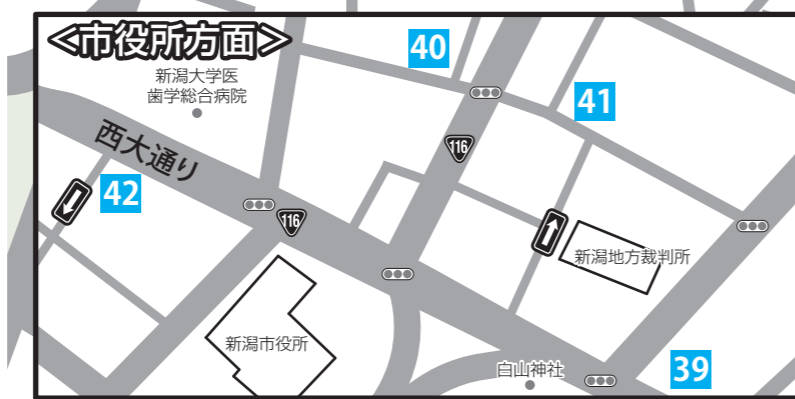

WEBはこちら

古町・本町提携駐車場

提携駐車場一覧

- 1 パーキングスペース西堀前通2番町 (22台) 24時間営業
中央区西堀前通2番町718-子
- 2 アルモ古町3 (6台) 24時間営業
中央区古町通3-658
- 3 アルモにしほり (260台) 24時間営業
中央区西堀通2-789
- 4 パーキングスペース新潟古町第3 (9台) 24時間営業
中央区西堀前通4-736-1
- 5 パーキングスペース新潟古町第1 (12台) 24時間営業
中央区西堀前通4-739-3
- 7 パーキングスペース新潟古町第4 (13台) 24時間営業
中央区西堀通4-816
- 8 ツインパーク西堀 (196台) 7:00~23:00
中央区西堀通4-815-3
- 9 依屋ガレージ (72台) 8:00~23:00
中央区西堀通4-816-4
- 10 アルモ西堀5 (7台) 24時間営業
中央区西堀通5-833-9
- 11 アルモ西堀前通6 (12台) 24時間営業
中央区西堀前通6-898
- 12 フレンドパーク三越前 (21台) 24時間営業
中央区西堀前通6-902-1
- 13 パーキングスペース西堀ステーション駐車場 (229台) 24時間営業
中央区西堀通5-854-1外
- 14 千歳パーキング (16台) 24時間営業
中央区西堀通6-876
- 15 新潟市西堀地下駐車場 (112台) 7:30~26:00 (入庫は24:00まで)
中央区西堀前通6-893-1
- 17 バラカ新潟市西堀第10 (127台) 24時間営業
中央区西堀前通7-1563
- 18 ホテルイタリア軒駐車場 (60台) 7:00~22:00
中央区西堀通7-1574
- 20 東堀パーク600 (520台) 24時間営業
中央区東堀通7-1016
- 21 バラカ新潟市東堀第7 (318台) 24時間営業
中央区東堀通6-1047
- 22 アルモひがしほり (60台) 7:00~25:00
中央区東堀前通6-1058-1
- 23 タイムスターミナル東堀 (269台) 24時間営業
中央区東堀前通6-1057
- 24 ベースワン駐車場 (38台) 24時間営業
中央区東堀前通5-421
- 25 ダイイチ東堀ガレージ (45台) 24時間営業
中央区東堀前通5-417
- 26 アルモふるまち (16台) 24時間営業
中央区東堀通5-449-2
- 27 フレンドパーク古町5 (20台) 24時間営業
中央区古町通5-606-1
- 28 パーキングスペース上大川前通3番町 (5台) 24時間営業
中央区上大川前通3-122-乙
- 29 パーキングスペース上大川前通6番町 (24台) 24時間営業
中央区上大川前通6-1183
- 30 イトーヨーカドー丸大新潟店駐車場 (337台) 8:45~21:30
中央区上大川前通6-1216
- 32 フレンドパーク上大川前通7 (39台) 24時間営業
中央区上大川前通7-1243
- 34 パーキングスペース上大川前通8番町 (25台) 24時間営業
中央区上大川前通8-1251-1
- 37 アルモ中央警察署裏 (15台) 24時間営業
中央区南浜通1-364-28
- 38 パーキングスペース南浜通1番町 (23台) 24時間営業
中央区南浜通1-375外
- 39 パーキングスペース白山公園前 (11台) 24時間営業
中央区西堀前通1-693
- 40 パーキングスペース医学町通2番町 (5台) 24時間営業
中央区医学町通2-71-1
- 41 パーキングスペース医学町通1番町 (19台) 24時間営業
中央区医学町通1-66
- 42 パーキングスペース学校町通2番町第3 (14台) 24時間営業
中央区学校町通2-5294-1
- 44 パーキングスペース川端町2丁目駐車場 (24台) 24時間営業
中央区川端町2-9-1
- 45 パーキングスペース川端町5丁目駐車場 (14台) 24時間営業
中央区川端町5-34-1
- 46 バラカ新潟市東堀第4 (65台) 24時間営業
中央区東堀通6-1045
- 47 バラカ新潟市本町通第1 (12台) 24時間営業
中央区本町通7-1087
- 49 バラカ上大川前通第4 (105台) 24時間営業
中央区上大川前通7-1168
- 50 パーキングスペース西大畑町駐車場 (34台) 24時間営業
中央区西大畑町字稲荷下640-1外
- 51 フレンドパーク古町3 (15台) 24時間営業
中央区古町通3-562-1