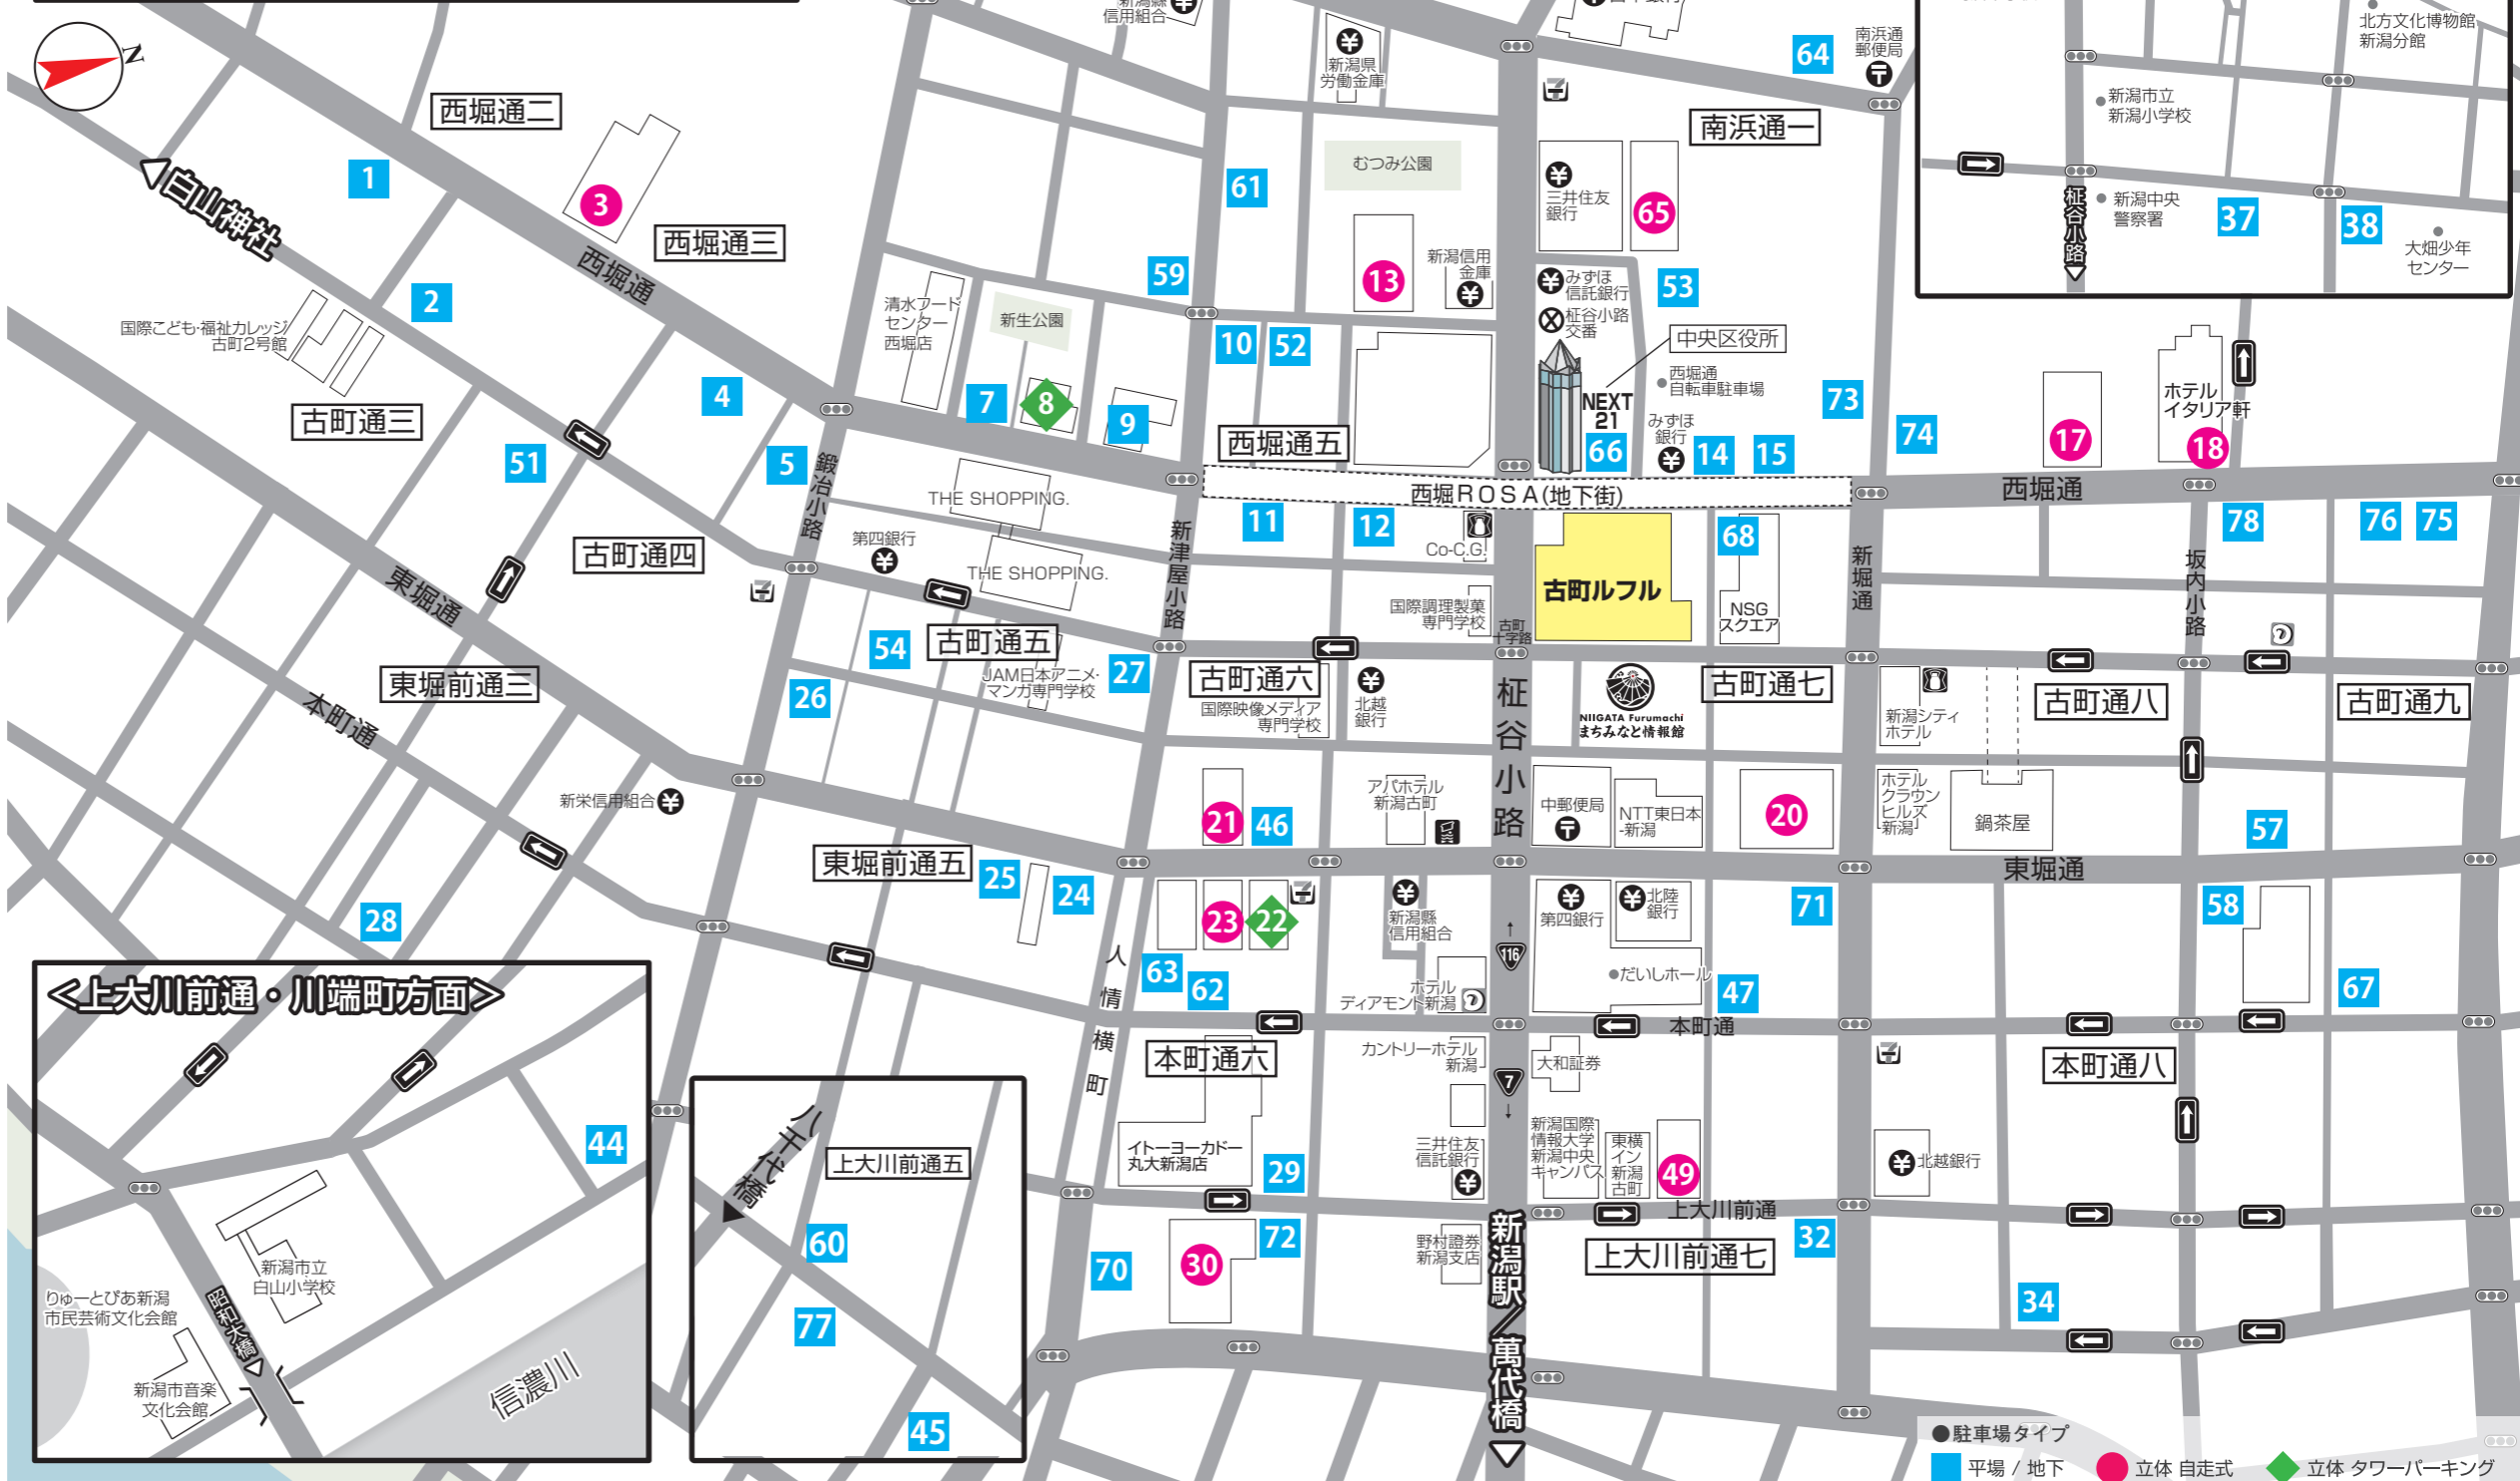

WEBはこちら

古町・本町提携駐車場

提携駐車場一覧

- 1 パーキングスペース西堀前通2番町 (22台) 24時間営業
中央区西堀前通2番町718-子
- 2 アルモ古町3 (6台) 24時間営業
中央区古町通3-658
- 3 アルモにしほり (260台) 24時間営業
中央区西堀通2-789
- 4 パーキングスペース新潟古町第3 (9台) 24時間営業
中央区西堀前通4-736-1
- 5 パーキングスペース新潟古町第1 (12台) 24時間営業
中央区西堀前通4-739-3
- 7 パーキングスペース新潟古町第4 (13台) 24時間営業
中央区西堀通4-816
- 8 ツインパーク西堀 (196台) 7:00~23:00
中央区西堀通4-815-3
- 9 依屋ガレージ (72台) 8:00~23:00
中央区西堀通4-816-4
- 10 アルモ西堀5 (7台) 24時間営業
中央区西堀通5-833-9
- 11 アルモ西堀前通6 (12台) 24時間営業
中央区西堀前通6-898
- 12 フレンドパーク三越前 (21台) 24時間営業
中央区西堀前通6-902-1
- 13 パーキングスペース西堀ステーション駐車場 (229台) 24時間営業
中央区西堀通5-854-1外
- 14 千歳パーキング (16台) 24時間営業
中央区西堀通6-876
- 15 新潟市西堀地下駐車場 (112台) 7:30~26:00 (入庫は24:00まで)
中央区西堀前通6-893-1
- 17 バラカ新潟市西堀第10 (127台) 24時間営業
中央区西堀前通7-1563
- 18 ホテルイタリア軒駐車場 (60台) 7:00~22:00
中央区西堀通7-1574
- 20 東堀パーク600 (520台) 24時間営業
中央区東堀通7-1016
- 21 バラカ新潟市東堀第7 (318台) 24時間営業
中央区東堀通6-1047
- 22 アルモひがしほり (60台) 7:00~25:00
中央区東堀前通6-1058-1
- 23 タイムスターミナル東堀 (269台) 24時間営業
中央区東堀前通6-1057
- 24 ベースワン駐車場 (38台) 24時間営業
中央区東堀前通5-421
- 25 ダイイチ東堀ガレージ (45台) 24時間営業
中央区東堀前通5-417
- 26 アルモふるまち (16台) 24時間営業
中央区東堀通5-449-2
- 27 フレンドパーク古町5 (20台) 24時間営業
中央区古町通5-606-1
- 28 パーキングスペース上大川前通3番町 (5台) 24時間営業
中央区上大川前通3-122-乙
- 29 パーキングスペース上大川前通6番町 (24台) 24時間営業
中央区上大川前通6-1183
- 30 イトーヨーカドー丸大新潟店駐車場 (337台) 8:45~21:30
中央区上大川前通6-1216
- 32 フレンドパーク上大川前通7 (39台) 24時間営業
中央区上大川前通7-1243
- 34 パーキングスペース上大川前通8番町 (25台) 24時間営業
中央区上大川前通8-1251-1
- 37 アルモ中央警察署裏 (15台) 24時間営業
中央区南浜通1-364-28
- 38 パーキングスペース南浜通1番町 (23台) 24時間営業
中央区南浜通1-375外
- 39 パーキングスペース白山公園前 (11台) 24時間営業
中央区西堀前通1-693
- 40 パーキングスペース医学町通2番町 (5台) 24時間営業
中央区医学町通2-71-1
- 41 パーキングスペース医学町通1番町 (19台) 24時間営業
中央区医学町通1-66
- 42 パーキングスペース学校町通2番町第3 (14台) 24時間営業
中央区学校町通2-5294-1
- 44 パーキングスペース川端町2丁目駐車場 (24台) 24時間営業
中央区川端町2-9-1
- 45 パーキングスペース川端町5丁目駐車場 (14台) 24時間営業
中央区川端町5-34-1
- 46 バラカ新潟市東堀第4 (65台) 24時間営業
中央区東堀通6-1045
- 47 バラカ新潟市本町通第1 (12台) 24時間営業
中央区本町通7-1087
- 49 バラカ上大川前通第4 (105台) 24時間営業
中央区上大川前通7-1168
- 50 パーキングスペース西大畑町駐車場 (34台) 24時間営業
中央区西大畑町字稲荷下640-1外
- 51 フレンドパーク古町3 (15台) 24時間営業
中央区古町通3-562-1