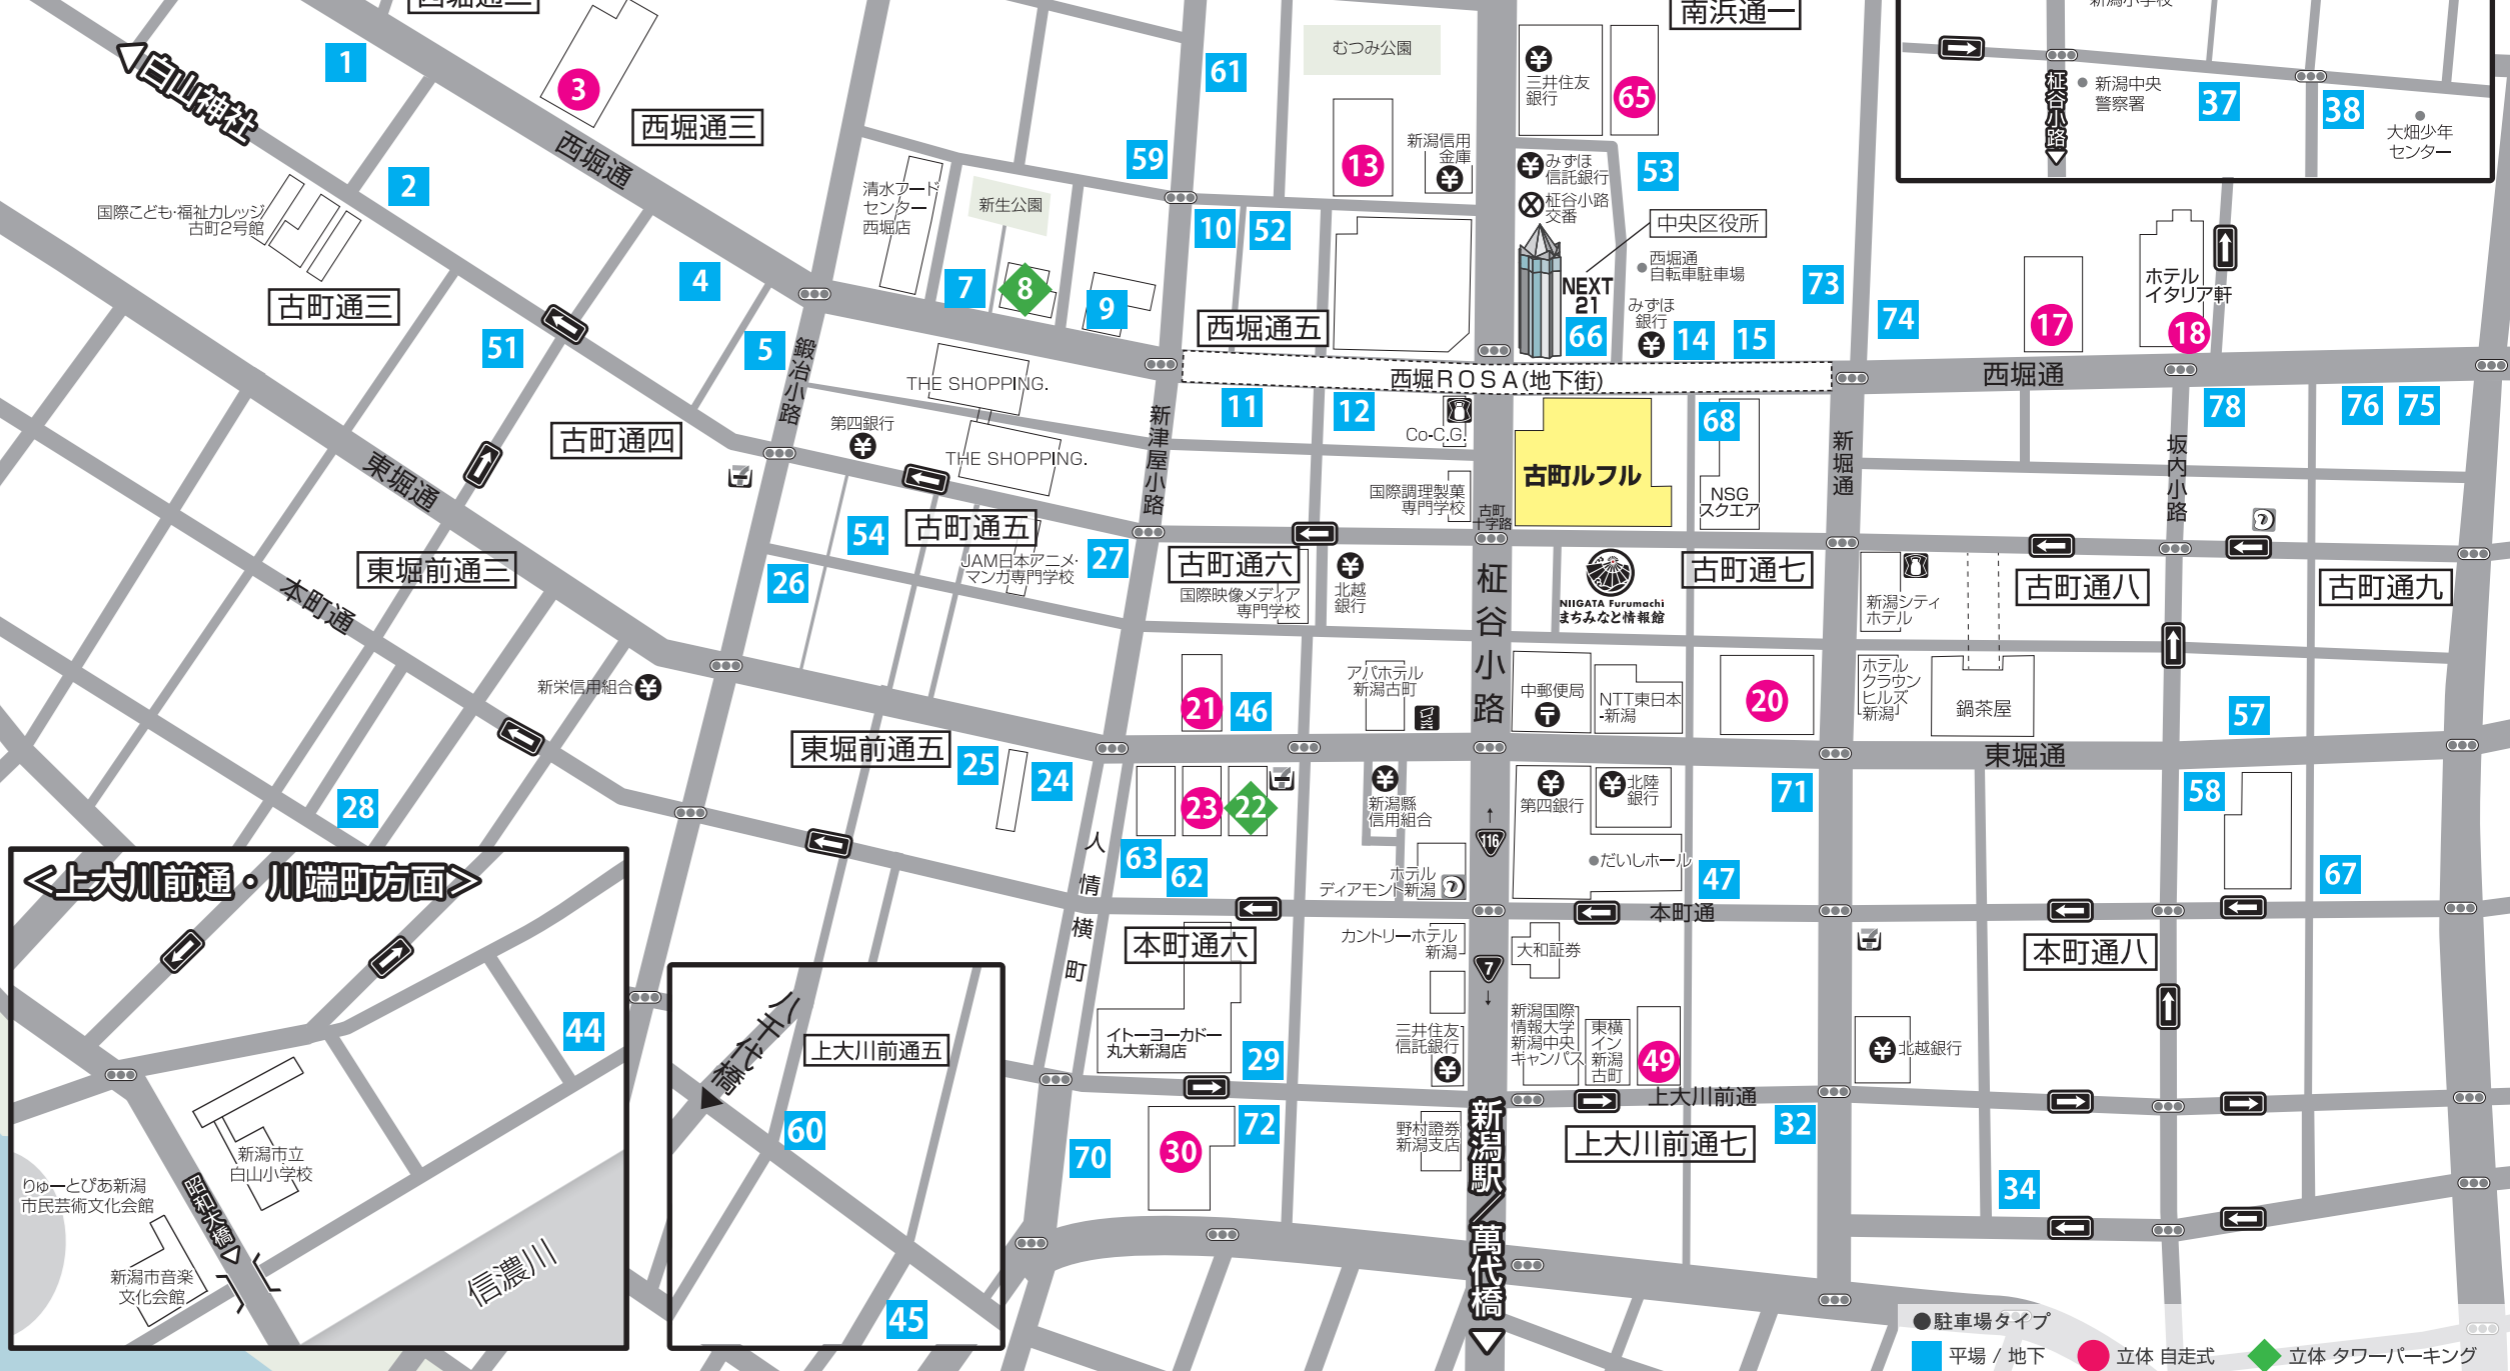

## 提携駐車場一覧

1	パーキングスペース西堀前通2番町 (22台) 中央区西堀前通2番町718-子	24時間営業
2	アルモ古町3 (6台) 中央区古町通3-658	24時間営業
3	アルモにしほり (260台) 中央区西堀通2-789	24時間営業
4	パーキングスペース新潟古町第3 (9台) 中央区西堀前通4-736-1	24時間営業
5	パーキングスペース新潟古町第1 (12台) 中央区西堀前通4-739-3	24時間営業
7	パーキングスペース新潟古町第4 (13台) 中央区西堀通4-816	24時間営業
8	ツインパーク西堀 (196台) 中央区西堀通4-815-3	7:00~23:00
9	依屋ガレージ (72台) 中央区西堀通4-816-4	8:00~23:00
10	アルモ西堀5 (7台) 中央区西堀通5-833-9	24時間営業
11	アルモ西堀前通6 (12台) 中央区西堀前通6-898	24時間営業
12	フレンドパーク三越前 (21台) 中央区西堀前通6-902-1	24時間営業
13	パーキングスペース西堀ステーション駐車場 (229台) 中央区西堀通5-854-1外	24時間営業
14	千歳パーキング (16台) 中央区西堀通6-876	24時間営業
15	新潟市西堀地下駐車場 (112台) 中央区西堀前通6-893-1	7:30~26:00 (入庫は24:00まで)
17	バラカ新潟市西堀第10 (127台) 中央区西堀前通7-1563	24時間営業
18	ホテルイタリア軒駐車場 (60台) 中央区西堀通7-1574	7:00~22:00
20	東堀パーク600 (520台) 中央区東堀通7-1016	24時間営業
21	バラカ新潟市東堀第7 (318台) 中央区東堀通6-1047	24時間営業
22	アルモひがしほり (60台) 中央区東堀前通6-1058-1	7:00~25:00
23	タイムスターミナル東堀 (269台) 中央区東堀前通6-1057	24時間営業
24	ベースワン駐車場 (38台) 中央区東堀前通5-421	24時間営業
25	ダイイチ東堀ガレージ (45台) 中央区東堀前通5-417	24時間営業
26	アルモふるまち (16台) 中央区東堀通5-449-2	24時間営業
27	フレンドパーク古町5 (20台) 中央区古町通5-606-1	24時間営業
28	パーキングスペース上大川前通3番町 (5台) 中央区上大川前通3-122-乙	24時間営業
29	パーキングスペース上大川前通6番町 (24台) 中央区上大川前通6-1183	24時間営業
30	イトーヨーカドー丸大新潟店駐車場 (337台) 中央区上大川前通6-1216	8:45~21:30
32	フレンドパーク上大川前通7 (39台) 中央区上大川前通7-1243	24時間営業
34	パーキングスペース上大川前通8番町 (25台) 中央区上大川前通8-1251-1	24時間営業
37	アルモ中央警察署裏 (15台) 中央区南浜通1-364-28	24時間営業
38	パーキングスペース南浜通1番町 (23台) 中央区南浜通1-375外	24時間営業
39	パーキングスペース白山公園前 (11台) 中央区西堀前通1-693	24時間営業
40	パーキングスペース医学町通2番町 (5台) 中央区医学町通2-71-1	24時間営業
41	パーキングスペース医学町通1番町 (19台) 中央区医学町通1-66	24時間営業
42	パーキングスペース学校町通2番町第3 (14台) 中央区学校町通2-5294-1	24時間営業
44	パーキングスペース川端町2丁目駐車場 (24台) 中央区川端町2-9-1	24時間営業
45	パーキングスペース川端町5丁目駐車場 (14台) 中央区川端町5-34-1	24時間営業
46	バラカ新潟市東堀第4 (65台) 中央区東堀通6-1045	24時間営業
47	バラカ新潟市本町通第1 (12台) 中央区本町通7-1087	24時間営業
49	バラカ上大川前通第4 (105台) 中央区上大川前通7-1168	24時間営業
50	パーキングスペース西大畑町駐車場 (34台) 中央区西大畑町字福荷下640-1外	24時間営業
51	フレンドパーク古町3 (15台) 中央区古町通3-562-1	24時間営業