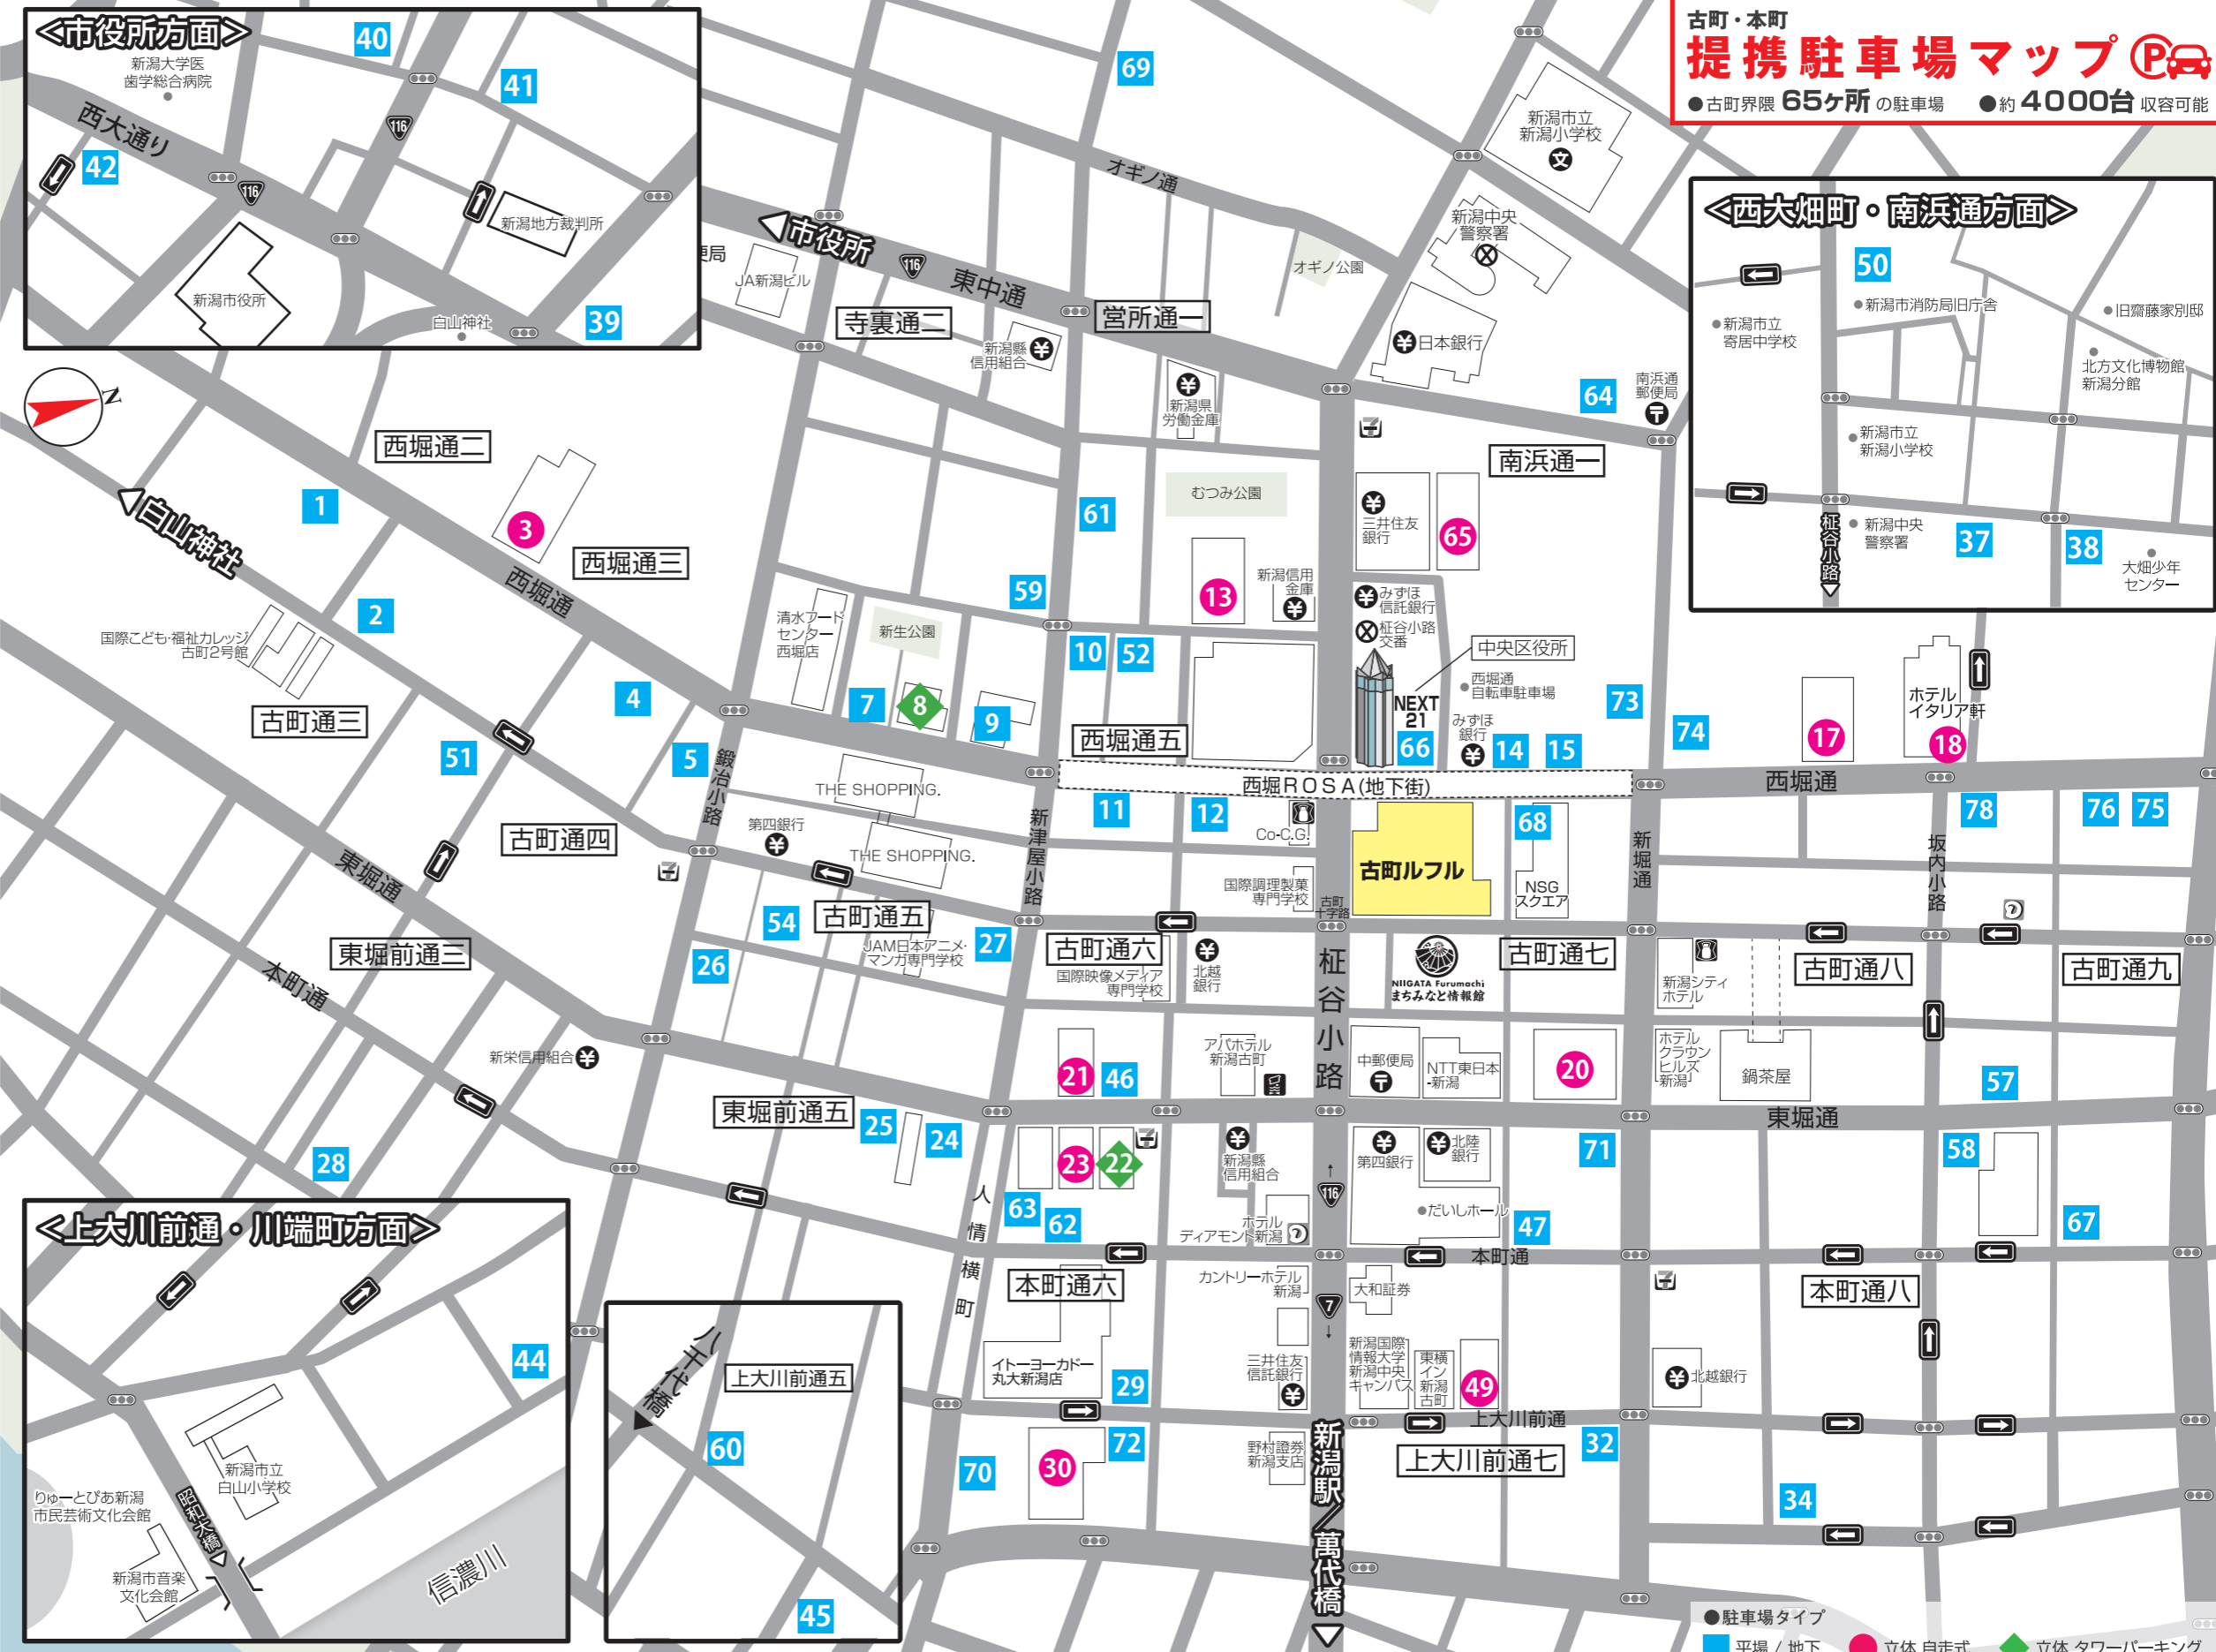

WEBはこちら

古町・本町提携駐車場

古町・本町 提携駐車場マップ

●古町界限 65ヶ所の駐車場 ●約4000台 収容可能

提携駐車場一覧

- 1 パーキングスペース西堀前通2番町 (22台) 24時間営業
- 2 アルモ古町3 (6台) 24時間営業
- 3 アルモにしほり (260台) 24時間営業
- 4 パーキングスペース新潟古町第3 (9台) 24時間営業
- 5 パーキングスペース新潟古町第1 (12台) 24時間営業
- 7 パーキングスペース新潟古町第4 (13台) 24時間営業
- 8 ツインパーク西堀 (196台) 7:00~23:00
- 9 依屋ガレージ (72台) 8:00~23:00
- 10 アルモ西堀5 (7台) 24時間営業
- 11 アルモ西堀前通6 (12台) 24時間営業
- 12 フレンドパーク三越前 (21台) 24時間営業
- 13 パーキングスペース西堀ステーション駐車場 (229台) 24時間営業
- 14 千歳パーキング (16台) 24時間営業
- 15 新潟市西堀地下駐車場 (112台) 7:30~26:00 (入庫は24:00まで)
- 17 バラカ新潟市西堀第10 (127台) 24時間営業
- 18 ホテルイタリア軒駐車場 (60台) 7:00~22:00
- 20 東堀パーク600 (520台) 24時間営業
- 21 バラカ新潟市東堀第7 (318台) 24時間営業
- 22 アルモひがしほり (60台) 7:00~25:00
- 23 タイムスターミナル東堀 (269台) 24時間営業
- 24 ベースワン駐車場 (38台) 24時間営業
- 25 ダイイチ東堀ガレージ (45台) 24時間営業
- 26 アルモふるまち (16台) 24時間営業
- 27 フレンドパーク古町5 (20台) 24時間営業
- 28 パーキングスペース上大川前通3番町 (5台) 24時間営業
- 29 パーキングスペース上大川前通6番町 (24台) 24時間営業
- 30 イトーヨーカドー丸大新潟店駐車場 (337台) 8:45~21:30
- 32 フレンドパーク上大川前通7 (39台) 24時間営業
- 34 パーキングスペース上大川前通8番町 (25台) 24時間営業
- 37 アルモ中央警察署裏 (15台) 24時間営業
- 38 パーキングスペース南浜通1番町 (23台) 24時間営業
- 39 パーキングスペース白山公園前 (11台) 24時間営業
- 40 パーキングスペース医学町通2番町 (5台) 24時間営業
- 41 パーキングスペース医学町通1番町 (19台) 24時間営業
- 42 パーキングスペース学校町通2番町第3 (14台) 24時間営業
- 44 パーキングスペース川端町2丁目駐車場 (24台) 24時間営業
- 45 パーキングスペース川端町5丁目駐車場 (14台) 24時間営業
- 46 バラカ新潟市東堀第4 (65台) 24時間営業
- 47 バラカ新潟市本町通第1 (12台) 24時間営業
- 49 バラカ上大川前通第4 (105台) 24時間営業
- 50 パーキングスペース西大畑町駐車場 (34台) 24時間営業
- 51 フレンドパーク古町3 (15台) 24時間営業