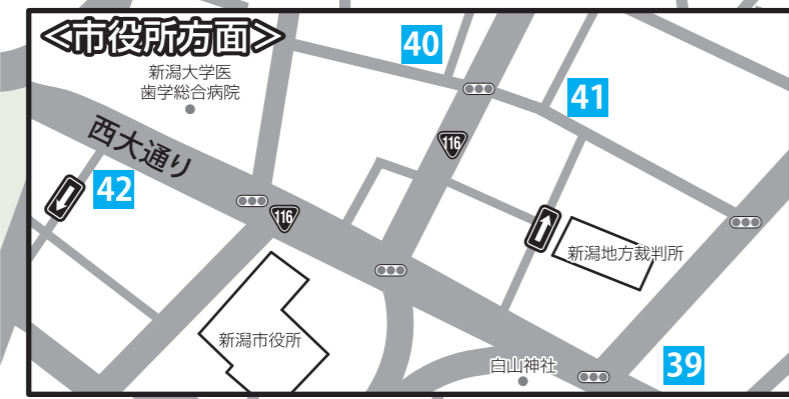

WEBはこちら

古町・本町提携駐車場

古町・本町 提携駐車場マップ

●古町界限 65ヶ所の駐車場 ●約4000台 収容可能

提携駐車場一覧

- 1 パーキングスペース西堀前通2番町 (22台) 24時間営業
- 2 アルモ古町3 (6台) 24時間営業
- 3 アルモにしほり (260台) 24時間営業
- 4 パーキングスペース新潟古町第3 (9台) 24時間営業
- 5 パーキングスペース新潟古町第1 (12台) 24時間営業
- 7 パーキングスペース新潟古町第4 (13台) 24時間営業
- 8 ツインパーク西堀 (196台) 7:00~23:00
- 9 依屋ガレージ (72台) 8:00~23:00
- 10 アルモ西堀5 (7台) 24時間営業
- 11 アルモ西堀前通6 (12台) 24時間営業
- 12 フレンドパーク三越前 (21台) 24時間営業
- 13 パーキングスペース西堀ステーション駐車場 (229台) 24時間営業
- 14 千歳パーキング (16台) 24時間営業
- 15 新潟市西堀地下駐車場 (112台) 7:30~26:00 (入庫は24:00まで)
- 17 バラカ新潟市西堀第10 (127台) 24時間営業
- 18 ホテルイタリア軒駐車場 (60台) 7:00~22:00
- 20 東堀パーク600 (520台) 24時間営業
- 21 バラカ新潟市東堀第7 (318台) 24時間営業
- 22 アルモひがしほり (60台) 7:00~25:00
- 23 タイムスターミナル東堀 (269台) 24時間営業
- 24 ベースワン駐車場 (38台) 24時間営業
- 25 ダイイチ東堀ガレージ (45台) 24時間営業
- 26 アルモふるまち (16台) 24時間営業
- 27 フレンドパーク古町5 (20台) 24時間営業
- 28 パーキングスペース上大川前通3番町 (5台) 24時間営業
- 29 パーキングスペース上大川前通6番町 (24台) 24時間営業
- 30 イトーヨーカドー丸大新潟店駐車場 (337台) 8:45~21:30
- 32 フレンドパーク上大川前通7 (39台) 24時間営業
- 34 パーキングスペース上大川前通8番町 (25台) 24時間営業
- 37 アルモ中央警察署裏 (15台) 24時間営業
- 38 パーキングスペース南浜通1番町 (23台) 24時間営業
- 39 パーキングスペース白山公園前 (11台) 24時間営業
- 40 パーキングスペース医学町通2番町 (5台) 24時間営業
- 41 パーキングスペース医学町通1番町 (19台) 24時間営業
- 42 パーキングスペース学校町通2番町第3 (14台) 24時間営業
- 44 パーキングスペース川端町2丁目駐車場 (24台) 24時間営業
- 45 パーキングスペース川端町5丁目駐車場 (14台) 24時間営業
- 46 バラカ新潟市東堀第4 (65台) 24時間営業
- 47 バラカ新潟市本町通第1 (12台) 24時間営業
- 49 バラカ上大川前通第4 (105台) 24時間営業
- 50 パーキングスペース西大畑町駐車場 (34台) 24時間営業
- 51 フレンドパーク古町3 (15台) 24時間営業